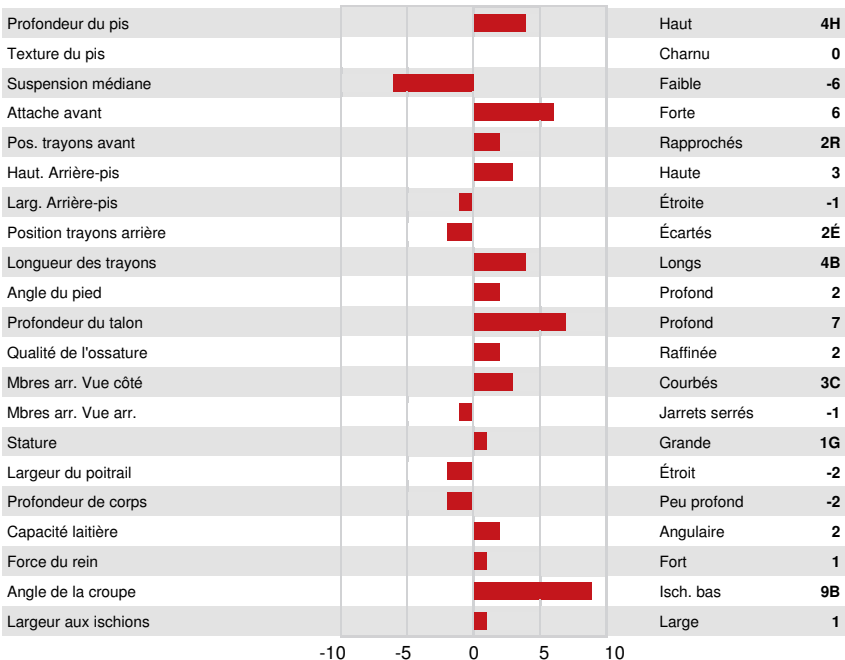

3STAR OH RANGER RED
VOGUE HOTSPOT EMMA-P VG-86-3YR-CAN
HOTSPOT P
SILVERRIDGE DUKE ELSA-P VG-87-4YR-CAN 5*
S-S-I MONTROSS DUKE
SILVERRIDGE V PBALL ERNA P VG-86-2YR-CAN 2*

GPA LPI +3663 PRO$ 2644

DPF RDC BLF CNF BYF MWF CVF HH1F HH2F HH3F HH4F HH5F HH6F HDCF HMWF

Nom #: HOCANM120840206 aAa: 423561 DMS:
Né le: 12/27/2021 Caséine kappa: AB Caséine bêta: A1A2

PRODUCTION		G Troupeaux	G Filles	81% Fiab	GPA 24* APR				
Lait kg	922	Gras kg	85	Gras %	+0.42	Protéine kg	61	Protéine %	+0.25
Efficiéce de l'alimentation	99	BMC	94	Efficiéce du méthane	104				

SANTÉ ET REPRODUCTION		Immunité	107
Durée de vie	111	Immunité des veaux	101
SCS	109	Aptitude au vêlage	102
Fertilité des filles	105	Aptitude des filles au vêlage	107
Condition de chair	101	Vitesse de traite	97
Résistance à la mammite	110	Tempérament	99
Persistance de lactation	104	Résistance aux maladies métaboliques	105

CONFORMATION		G Troupeaux	G Filles	77% Fiab	GPA 24* APR	
Conformation	5	Puissance laitière	0			
Système mammaire	5	Croupe	4			
Pieds et membres	4					

SILVERRIDGE DUKE ELSA-P
GRANDDAM