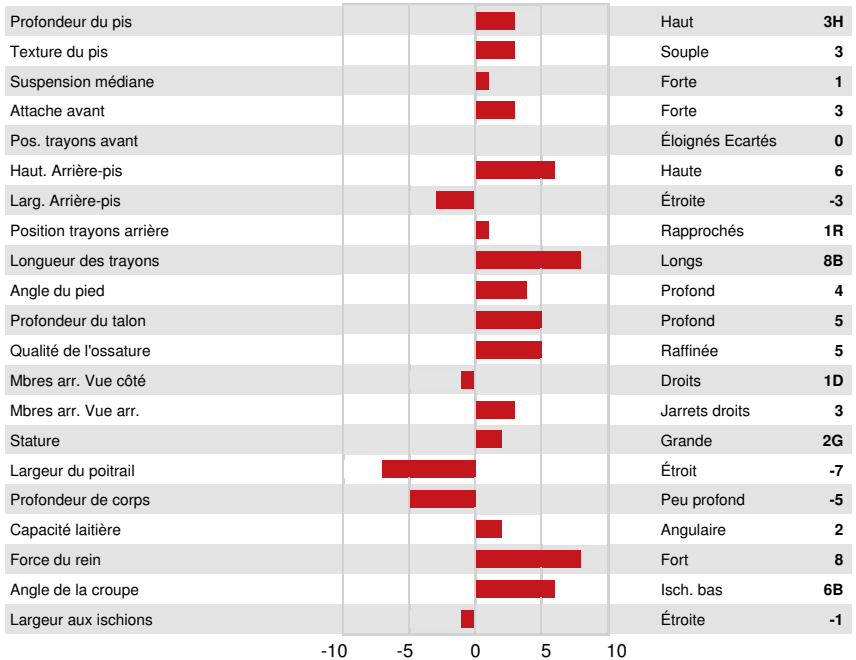

SANTÉ ET REPRODUCTION

Immunité 100

Durée de vie	106	Immunité des veaux	94
SCS	107	Aptitude au vêlage	102
Fertilité des filles	103	Aptitude des filles au vêlage	105
Condition de chair	98	Vitesse de traite	99
Résistance à la mammite	107	Tempérament	99
Persistance de lactation	103	Résistance aux maladies métaboliques	104

CONFORMATION

G Troupeaux G Filles 81% Fiab GPA 24* APR

Conformation	6	Puissance laitière	-2
Système mammaire	6	Croupe	6
Pieds et membres	5		

SILVERRIDGE DUKE ELSA-P
 GRANDDAM

VELTHUIS SG SNOW EVENT
 FIFTH DAM