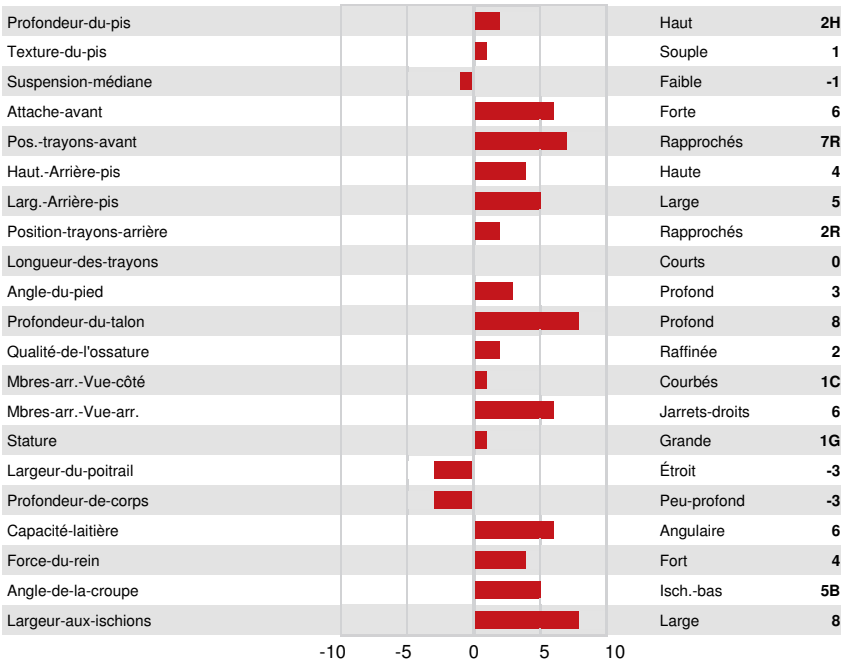

Lait kg	Gras kg	Gras %	Protéine kg	Protéine %
1121	64	+0.15	48	+0.08
Efficienc-de-l'alimentation	BMC	Efficienc-du-méthane		
108	99	108		

**SANTÉ-ET-REPRODUCTION**

Immunité 111

Durée-de-vie	113	Immunité-des-veaux	109
SCS	107	Aptitude-au-vêlage	103
Fertilité-des-filles	104	Aptitude-des-filles-au-vêlage	108
Condition-de-chair	96	Vitesse-de-traite	101
Résistance-à-la-mammité	105	Tempérament	103
Persistance-de-lactation	100	Résistance-aux-maladies-métaboliques	101

**CONFORMATION**

G Troupeaux G Filles 78% Fiab

GPA 24\* APR

Conformation	8	Puissance-laitière	2
Système-mammaire	6	Croupe	7
Pieds-et-membres	8		

SIEMERS-LMDA-PARIS-27856-DAM

SIEMERS-DENVER-PARIS-GRANDDAM

RANSOM-RAIL-FACEBK-PARIS-FOURTH DAM