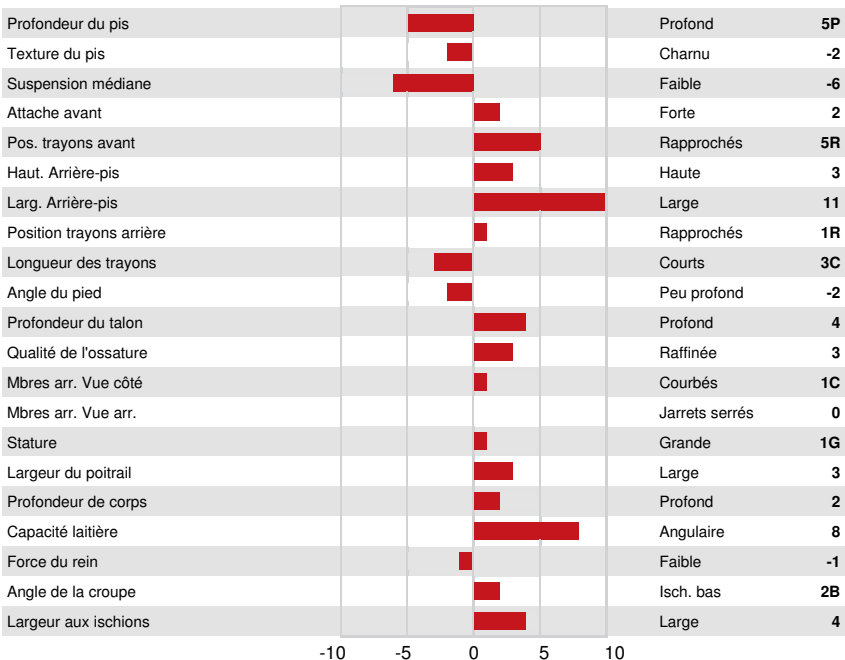

PEAK WHEELHOUSE
COOKIECUTTER HOLYMPUS VG-86-2YR-USA
RMD-DOTTERER SSI MAXIMUS
COOKIECUTTER HOPELYNN EX-90-2E-USA DOM
BLUMENFELD JEDI REASON
COOKIECUTTER RUBI HOMEY EX-91-2E-USA DOM

GPA LPI +3686 PRO$ 2846

DPF BLF CNF BYF MWF CVF HH1F HH2F HH3F HH4F HH5C HH6F HCDF HMWF

Nom #: HO840M3228764393 aAa: 345216 DMS:
Né le: 12/14/2021 Caséine kappa: AA Caséine bêta: A2A2

PRODUCTION		G Troupeaux	G Filles	82% Fiab	GPA 24* APR				
Lait kg	1652	Gras kg	111	Gras %	+0.38	Protéine kg	80	Protéine %	+0.19
Efficiéce de l'alimentation	107	BMC	98	Efficiéce du méthane	110				

SANTÉ ET REPRODUCTION		Immunité	107
Durée de vie	105	Immunité des veaux	106
SCS	104	Aptitude au vêlage	104
Fertilité des filles	100	Aptitude des filles au vêlage	106
Condition de chair	98	Vitesse de traite	101
Résistance à la mammite	103	Tempérament	106
Persistance de lactation	103	Résistance aux maladies métaboliques	101

CONFORMATION		G Troupeaux	G Filles	78% Fiab	GPA 24* APR	
Conformation	4	Puissance laitière	7			
Système mammaire	0	Croupe	3			
Pieds et membres	5					

COOKIECUTTER RUBI HOMEY
THIRD DAM