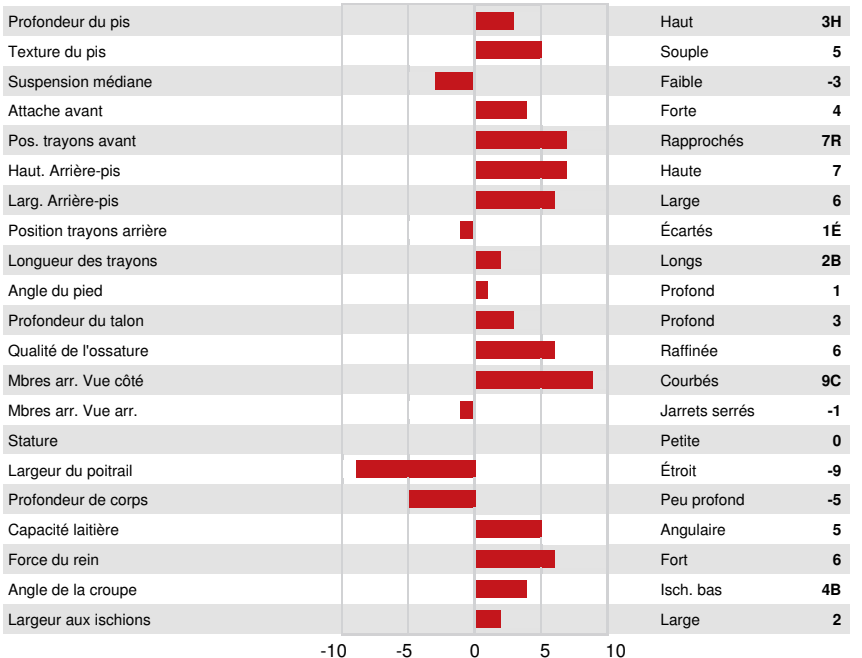

3STAR OH RANGER RED
VOGUE MIRAND RED WINE-PP VG-85-3YR-CAN
COOMBOONA ZIPIT MIRAND-PP *RC
VOGUE SPLENDID SAMARA-PP EX-90-5YR-CAN 1*
PINE-TREE SPLENDID-P *RC
PARKHURST POWERBALL SALINA P EX-90-5YR-CAN 5*

GPA LPI +3343 PRO$ 1757

DPF BLF CNF BYF MWF CVF HH1F HH2F HH3F HH4F HH5F HH6F HCDF HMWF

Nom #: HOCANM14227186 aAa: 243156 DMS:
Né le: 04/18/2022 Caséine kappa: AB Caséine bêta: A2A2

PRODUCTION		G Troupeaux	G Filles	83% Fiab	GPA 24*AUG				
Lait kg	955	Gras kg	70	Gras %	+0.27	Protéine kg	47	Protéine %	+0.12
Efficiéce de l'alimentation	101	BMC	99	Efficiéce du méthane	107				

SANTÉ ET REPRODUCTION		Immunité	102
Durée de vie	104	Immunité des veaux	103
SCS	102	Aptitude au vêlage	101
Fertilité des filles	99	Aptitude des filles au vêlage	103
Condition de chair	94	Vitesse de traite	94
Résistance à la mammite	102	Tempérament	98
Persistance de lactation	102	Résistance aux maladies métaboliques	102

CONFORMATION		G Troupeaux	G Filles	80% Fiab	GPA 24*AUG	
Conformation	7	Puissance laitière	-2			
Système mammaire	7	Croupe	5			
Pieds et membres	4					

VOGUE MIRAND RED WINE-PP
DAM