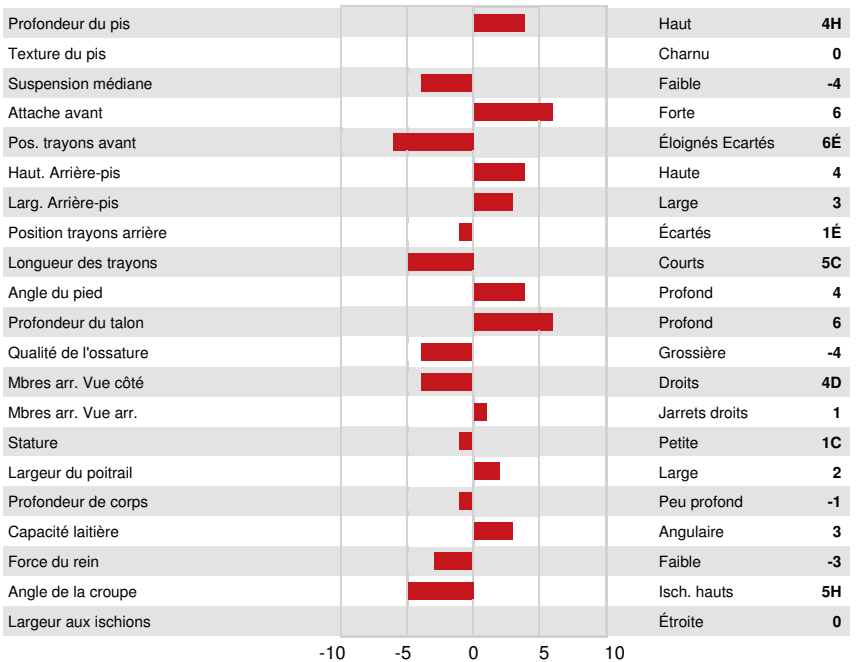

STANTONS REMOVER PP
VOGUE LIMELIGHT ANGEL EYES-PP VG-85-3YR-CAN
VOGUE LIMELIGHT-P
VOGUE BIGHIT ALLIE P VG-87-3YR-CAN 1*
S-S-I FERDINAND BIGHIT P
ALEXERIN JEDI 1644 VG-85-3YR-CAN 3*

GPA LPI +3436 PRO$ 2202

DPF RDF BLF CNF BYF MWF CVF HH1F HH2F HH3F HH4F HH5F HH6F HCDF HMWF

Nom #: HOCANM14360684 aAa: 423156 DMS: 135,561
Né le: 05/26/2022 Caséine kappa: BB Caséine bêta: A1A2

PRODUCTION		G Troupeaux	G Filles	80% Fiab	GPA 24* APR				
Lait kg	1198	Gras kg	114	Gras %	+0.57	Protéine kg	64	Protéine %	+0.18
Efficiéce de l'alimentation	104	BMC	99	Efficiéce du méthane	103				

SANTÉ ET REPRODUCTION		Immunité	103
Durée de vie	103	Immunité des veaux	103
SCS	102	Aptitude au vêlage	102
Fertilité des filles	97	Aptitude des filles au vêlage	101
Condition de chair	101	Vitesse de traite	96
Résistance à la mammite	103	Tempérament	101
Persistance de lactation	101	Résistance aux maladies métaboliques	101

CONFORMATION		G Troupeaux	G Filles	77% Fiab	GPA 24* APR	
Conformation	2	Puissance laitière	3			
Système mammaire	3	Croupe	-4			
Pieds et membres	-1					

VOGUE LIMELIGHT ANGEL EYES-PP
DAM