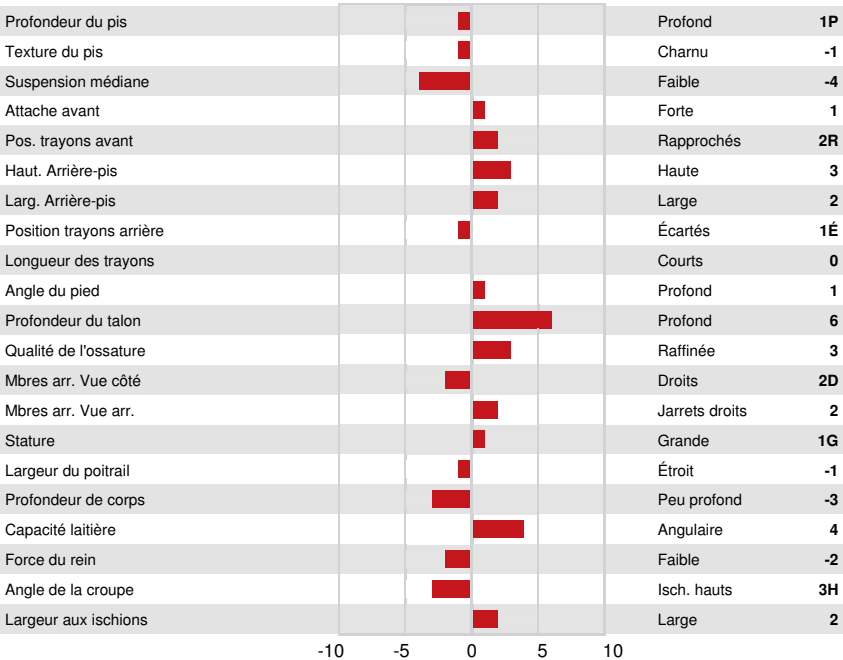

COOKIECUTTER HOLYSMOKES
LADYS-MANOR GRNT OOHM VG-85-3YR-USA DOM
PROGENESIS GRANITE
LADYS-MANOR MILTN OOMPA
DE-SU MILLINGTON 12074
LADYS-MANOR DORCY ODA EX-93-2E-USA DOM

GPA LPI +3636 PRO$ 2782

DPF RDF BLF CNF BYF MWF CVF HH1F HH2F HH3F HH4F HH5F HH6F HCDF HMWF

Nom #: HO840M3253915519 aAa: 243615 DMS: 135,123
Né le: 05/26/2022 Caséine kappa: BB Caséine bêta: A1A2

PRODUCTION		G Troupeaux	G Filles	81% Fiab	GPA 24*APR				
Lait kg	1050	Gras kg	133	Gras %	+0.78	Protéine kg	84	Protéine %	+0.39
Efficiéce de l'alimentation	94	BMC	100	Efficiéce du méthane	103				

SANTÉ ET REPRODUCTION		Immunité	105
Durée de vie	105	Immunité des veaux	103
SCS	107	Aptitude au vêlage	101
Fertilité des filles	102	Aptitude des filles au vêlage	108
Condition de chair	98	Vitesse de traite	92
Résistance à la mammite	106	Tempérament	96
Persistance de lactation	105	Résistance aux maladies métaboliques	104

CONFORMATION		G Troupeaux	G Filles	77% Fiab	GPA 24*APR	
Conformation	1	Puissance laitière	1			
Système mammaire	1	Croupe	-1			
Pieds et membres	3					

LADYS-MANOR GRNT OOHM
DAM