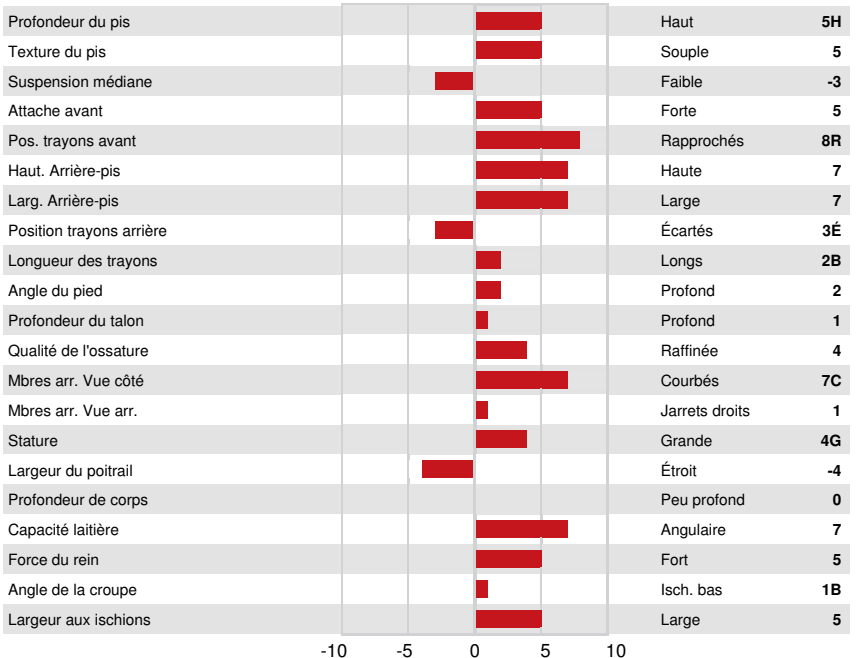

3STAR OH RANGER RED
VOGUE MIRAND RED WINE-PP VG-85-3YR-CAN
COOMBOONA ZIPIT MIRAND-PP *RC
VOGUE SPLENDID SAMARA-PP EX-90-5YR-CAN 1*
PINE-TREE SPLENDID-P *RC
PARKHURST POWERBALL SALINA P EX-90-5YR-CAN 5*

GPA LPI +3343 PRO$ 1625

DPF BLF CNF BYF MWF CVF HH1F HH2F HH3F HH4F HH5F HH6F HCDF HMWF

Nom #: HOCANM14227211 aAa: 324156 DMS: 234,246
Né le: 04/28/2022 Caséine kappa: BB Caséine bêta: A2A2

PRODUCTION		G Troupeaux	G Filles	83% Fiab	GPA 24*AUG				
Lait kg	336	Gras kg	76	Gras %	+0.54	Protéine kg	37	Protéine %	+0.22
Efficiéce de l'alimentation	100	BMC	97	Efficiéce du méthane	110				

SANTÉ ET REPRODUCTION		Immunité	102
Durée de vie	103	Immunité des veaux	103
SCS	102	Aptitude au vêlage	103
Fertilité des filles	99	Aptitude des filles au vêlage	101
Condition de chair	95	Vitesse de traite	98
Résistance à la mammite	103	Tempérament	102
Persistance de lactation	100	Résistance aux maladies métaboliques	105

CONFORMATION		G Troupeaux	G Filles	80% Fiab	GPA 24*AUG	
Conformation	8	Puissance laitière	3			
Système mammaire	7	Croupe	5			
Pieds et membres	3					

VOGUE MIRAND RED WINE-PP
DAM