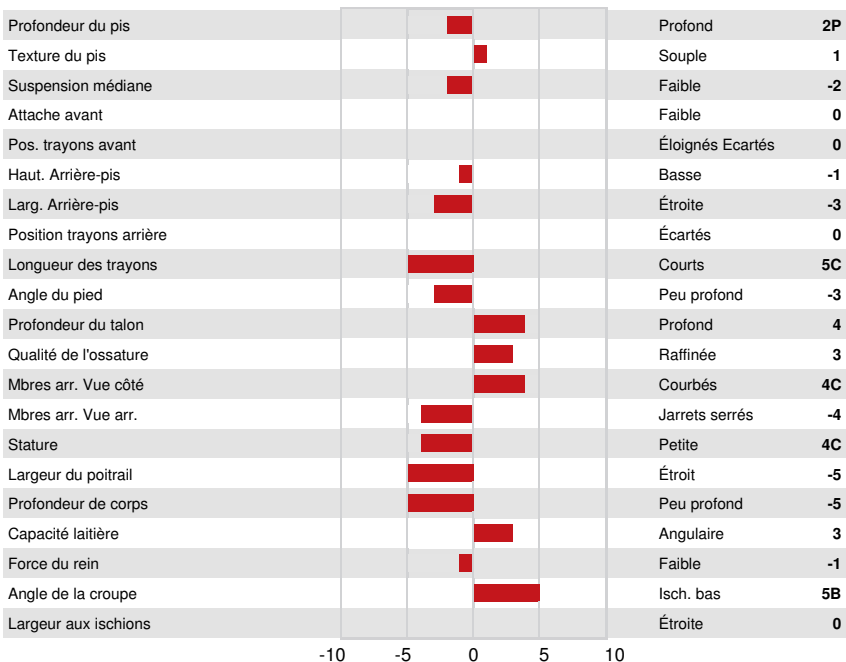

WINSTAR LEGACY ENTICE-P
PINE-TREE ACUR LIMITLESS GP-83-3YR-CAN
PINE-TREE ACURA
PINE-TREE 5976 PROP 7829 VG-87-5YR-USA DOM
PINE-TREE PROPHECY
SANDY-VALLEY NO LIMIT VG-86-6YR-USA

GPA LPI +3302 PRO$ 2038

DPF RDF BLF CNF BYF MWF CVF HH1F HH2F HH3F HH4F HH5F HH6F HCDF HMWF

Nom #: HOCANM14227204 aAa: 324156 DMS:
Né le: 04/26/2022 Caséine kappa: AB Caséine bêta: A2A2

PRODUCTION		G Troupeaux	G Filles	83% Fiab	GPA 24* APR				
Lait kg	561	Gras kg	112	Gras %	+0.79	Protéine kg	62	Protéine %	+0.36
Efficiéncia de l'alimentation	97	BMC	106	Efficiéncia du méthane	98				

SANTÉ ET REPRODUCTION		Immunité 95	
Durée de vie	102	Immunité des veaux	97
SCS	97	Aptitude au vêlage	104
Fertilité des filles	103	Aptitude des filles au vêlage	105
Condition de chair	96	Vitesse de traite	103
Résistance à la mammité	99	Tempérament	101
Persistance de lactation	99	Résistance aux maladies métaboliques	97

CONFORMATION		G Troupeaux	G Filles	77% Fiab	GPA 24* APR	
Conformation	-1	Puissance laitière	-3			
Système mammaire	-1	Croupe	1			
Pieds et membres	2					

PINE-TREE MONICA PLANETA
FIFTH DAM