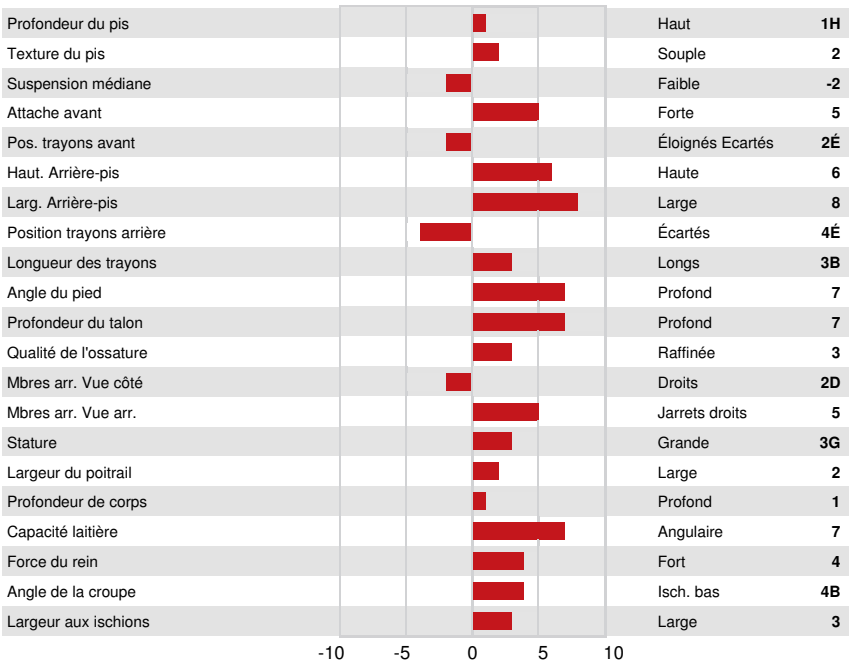

WESTCOAST LUGNUT
DULET D-LAMBDA KATRINA VG-87-4YR-CAN
FARNEAR DELTA-LAMBDA
DULET DIAMOND KARVY EX-90-4E-CAN 10*
SEAGULL-BAY DIAMONDS
DULET ARTES KARLOTE VG-88-3YR-CAN 17*

GPA LPI +3632 PRO$ 2436	
DPF RDF BLF CNF BYF MWF CVF	HH1F HH2F HH3F HH4F HH5F HH6F HCDF HMWF

Nom #: HOCANM14227182 aAa: 243165 DMS:
Né le: 04/14/2022 Caséine kappa: AB Caséine bêta: A2A2

PRODUCTION		G Troupeaux	G Filles	82% Fiab	GPA 24* APR				
Lait kg	1849	Gras kg	81	Gras %	+0.05	Protéine kg	71	Protéine %	+0.06
Efficienc. de l'alimentation	106	BMC	100	Efficienc. du méthane	97				

SANTÉ ET REPRODUCTION		Immunité	102
Durée de vie	105	Immunité des veaux	109
SCS	102	Aptitude au vêlage	98
Fertilité des filles	99	Aptitude des filles au vêlage	101
Condition de chair	98	Vitesse de traite	97
Résistance à la mammite	102	Tempérament	103
Persistance de lactation	101	Résistance aux maladies métaboliques	100

CONFORMATION		G Troupeaux	G Filles	79% Fiab	GPA 24* APR	
Conformation	10	Puissance laitière	6			
Système mammaire	7	Croupe	7			
Pieds et membres	9					

DULET D-LAMBDA KATRINA
DAM