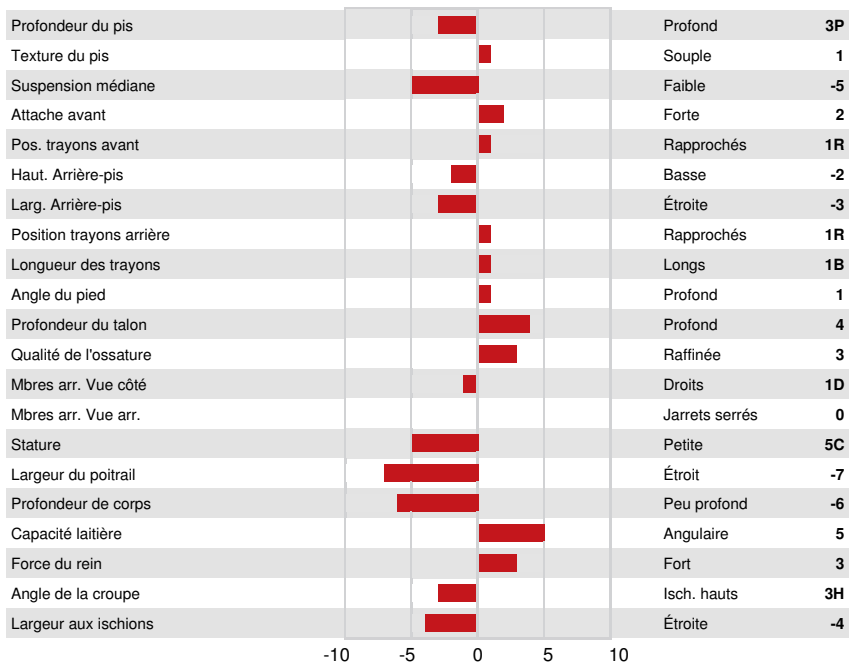

WINSTAR GRAZIANO
PEAK FALLOUT DRAMA
PROGENESIS FALLOUT
ELM-J DINALEE
MR RUBICON DYNASTY
C-HAVEN JOSUPER 2678 VG-87-4YR-USA

GPA LPI +3463 PRO$ 2507

DPF RDF BLF CNF BYF MWF CVF HH1F HH2F HH3F HH4F HH5F HH6F HCDF HMWF

Nom #: HOCANM14227164 aAa: 423165 DMS:
Né le: 04/06/2022 Caséine kappa: BB Caséine bêta: A2A2

PRODUCTION		G Troupeaux	G Filles	80% Fiab	GPA 24* APR				
Lait kg	1215	Gras kg	133	Gras %	+0.73	Protéine kg	79	Protéine %	+0.31
Efficiéce de l'alimentation	94	BMC	108	Efficiéce du méthane	102				

SANTÉ ET REPRODUCTION		Immunité	97
Durée de vie	103	Immunité des veaux	103
SCS	102	Aptitude au vêlage	106
Fertilité des filles	98	Aptitude des filles au vêlage	107
Condition de chair	95	Vitesse de traite	99
Résistance à la mammite	101	Tempérament	102
Persistance de lactation	105	Résistance aux maladies métaboliques	102

CONFORMATION		G Troupeaux	G Filles	76% Fiab	GPA 24* APR	
Conformation	0	Puissance laitière	-2			
Système mammaire	0	Croupe	-1			
Pieds et membres	3					

LADYS-MANOR S DAHLIA
FIFTH DAM