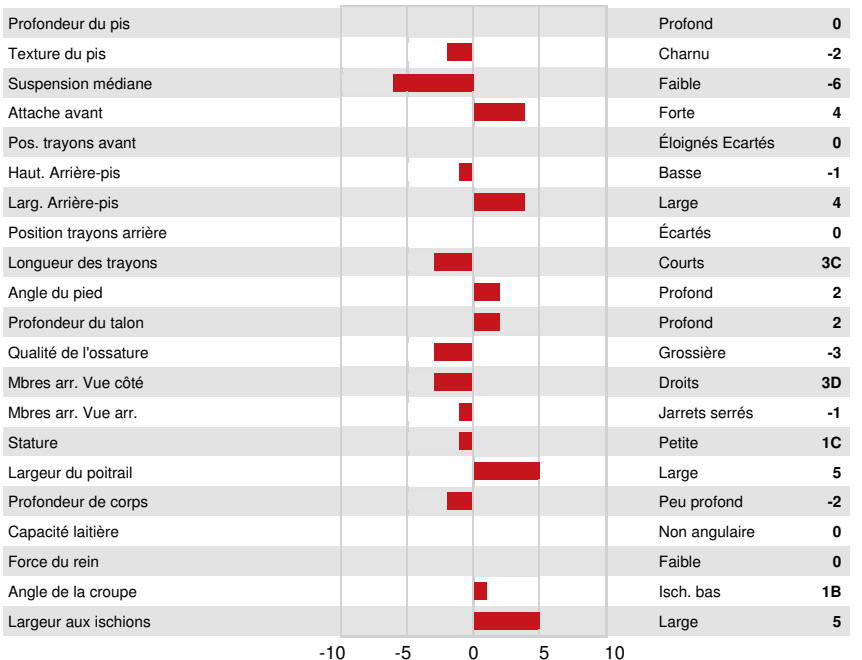

PEAK MAGNIFIQUE
PROGENESIS ZAZZLE TWIGGY VG-87-3YR-CAN
PEAK ZAZZLE
PROGENESIS ACHIEVER TYPHOON VG-85-4YR-CAN
ABS ACHIEVER
OCD JEDI TAYA 37904 VG-86-4YR-USA 1*

GPA LPI +3776 PRO$ 3058

DPF RDF BLF CNF BYF MWF CVF HH1F HH2F HH3F HH4F HH5F HH6F HCDF HMWF

Nom #: HOCANM14227141 aAa: 342156 DMS:
Né le: 03/24/2022 Caséine kappa: AB Caséine bêta: A1A1

PRODUCTION		G Troupeaux	G Filles	80% Fiab	GPA 24*APR				
Lait kg	627	Gras kg	137	Gras %	+0.96	Protéine kg	72	Protéine %	+0.42
Efficiéce de l'alimentation	103	BMC	95	Efficiéce du méthane	105				

SANTÉ ET REPRODUCTION		Immunité	104
Durée de vie	107	Immunité des veaux	97
SCS	108	Aptitude au vêlage	103
Fertilité des filles	106	Aptitude des filles au vêlage	106
Condition de chair	106	Vitesse de traite	94
Résistance à la mammite	106	Tempérament	99
Persistance de lactation	101	Résistance aux maladies métaboliques	105

CONFORMATION		G Troupeaux	G Filles	76% Fiab	GPA 24*APR	
Conformation	2	Puissance laitière	1			
Système mammaire	0	Croupe	5			
Pieds et membres	1					

PROGENESIS ZAZZLE TWIGGY
DAM