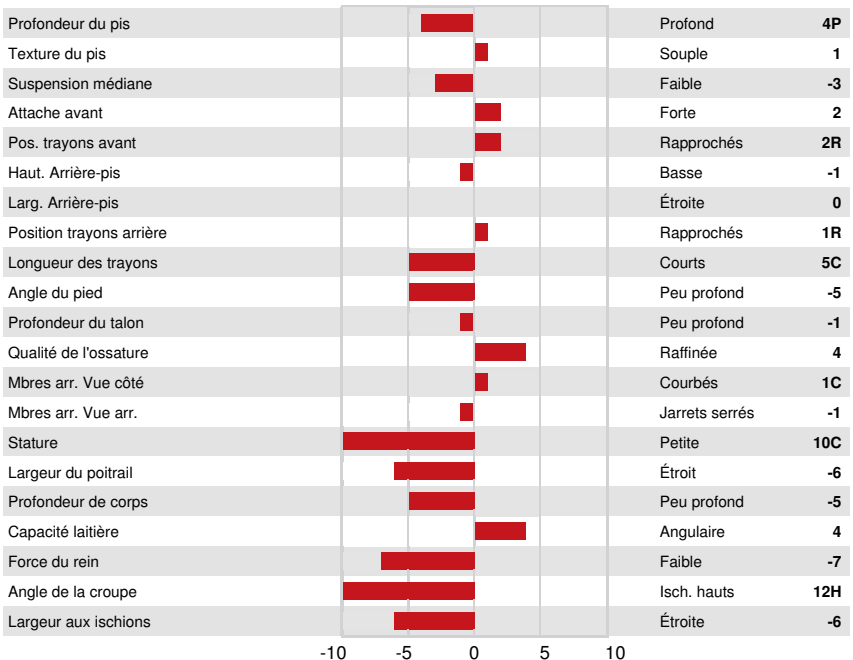

PEN-COL JANGLE
PROGENESIS ZAZZLE TWIGGY VG-87-3YR-CAN
PEAK ZAZZLE
PROGENESIS ACHIEVER TYPHOON VG-85-4YR-CAN
ABS ACHIEVER
OCD JEDI TAYA 37904 VG-86-4YR-USA 1*

GPA LPI +3442 PRO$ 2185

DPF RDF BLF CNF BYF MWF CVF HH1F HH2F HH3F HH4F HH5F HH6C HDCF HMWF

Nom #: HOCANM14227136 aAa: DMS: 561,135
Né le: 03/24/2022 Caséine kappa: AB Caséine bêta: A2A2

PRODUCTION		G Troupeaux	G Filles	82% Fiab	GPA 24* APR				
Lait kg	464	Gras kg	105	Gras %	+0.76	Protéine kg	49	Protéine %	+0.27
Efficiéce de l'alimentation	97	BMC	104	Efficiéce du méthane	103				

SANTÉ ET REPRODUCTION		Immunité	110
Durée de vie	107	Immunité des veaux	110
SCS	103	Aptitude au vêlage	108
Fertilité des filles	109	Aptitude des filles au vêlage	102
Condition de chair	97	Vitesse de traite	103
Résistance à la mammite	103	Tempérament	100
Persistance de lactation	101	Résistance aux maladies métaboliques	103

CONFORMATION		G Troupeaux	G Filles	77% Fiab	GPA 24* APR	
Conformation	-3	Puissance laitière	-4			
Système mammaire	1	Croupe	-12			
Pieds et membres	0					

PROGENESIS ZAZZLE TWIGGY
DAM