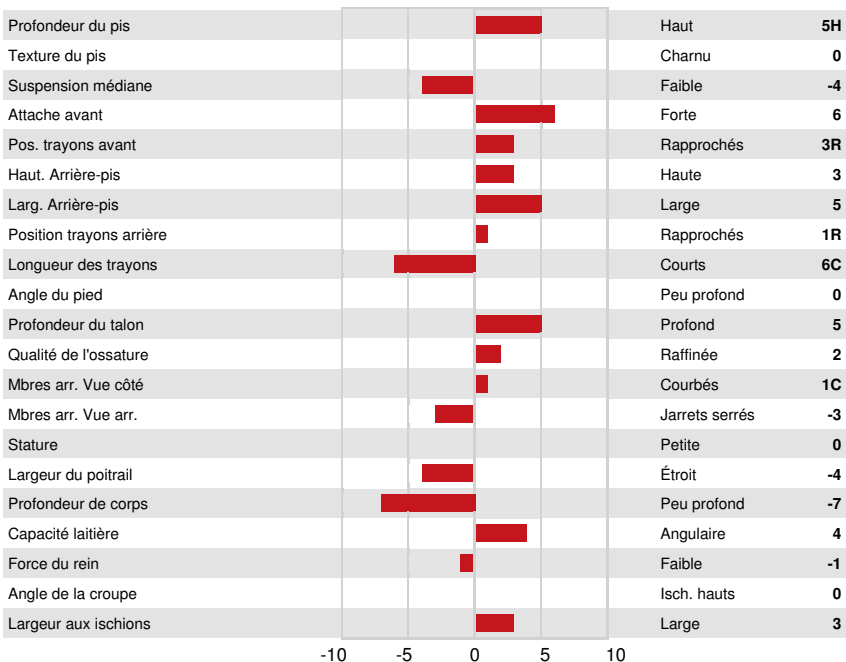

RMD-DOTTERER SSI GAMEDAY
PROGENESIS ZAZZLE PREVAIL
PEAK ZAZZLE
PROGENESIS ACHIEVER PAISLEY GP-83-3YR-CAN 2*
ABS ACHIEVER
PROGENESIS GRANITE POWELL

GPA LPI +3567 PRO$ 2427

DPF RDF BLF CNF BYF MWF CVF HH1F HH2F HH3F HH4F HH5F HH6F HCDF HMWF

Nom #: HOCANM14227112 aAa: 243165 DMS:
Né le: 03/15/2022 Caséine kappa: AB Caséine bêta: A2A2

PRODUCTION		G Troupeaux	G Filles	82% Fiab	GPA 24* APR				
Lait kg	170	Gras kg	145	Gras %	+1.19	Protéine kg	57	Protéine %	+0.41
Efficienc de l'alimentation	98	BMC	97	Efficienc du méthane	109				

SANTÉ ET REPRODUCTION		Immunité	103
Durée de vie	101	Immunité des veaux	103
SCS	103	Aptitude au vêlage	104
Fertilité des filles	100	Aptitude des filles au vêlage	102
Condition de chair	96	Vitesse de traite	106
Résistance à la mammite	102	Tempérament	96
Persistance de lactation	92	Résistance aux maladies métaboliques	101

CONFORMATION		G Troupeaux	G Filles	79% Fiab	GPA 24* APR	
Conformation	3	Puissance laitière	-1			
Système mammaire	3	Croupe	2			
Pieds et membres	3					

SYNERGY RUBICON PERFECT
FOURTH DAM