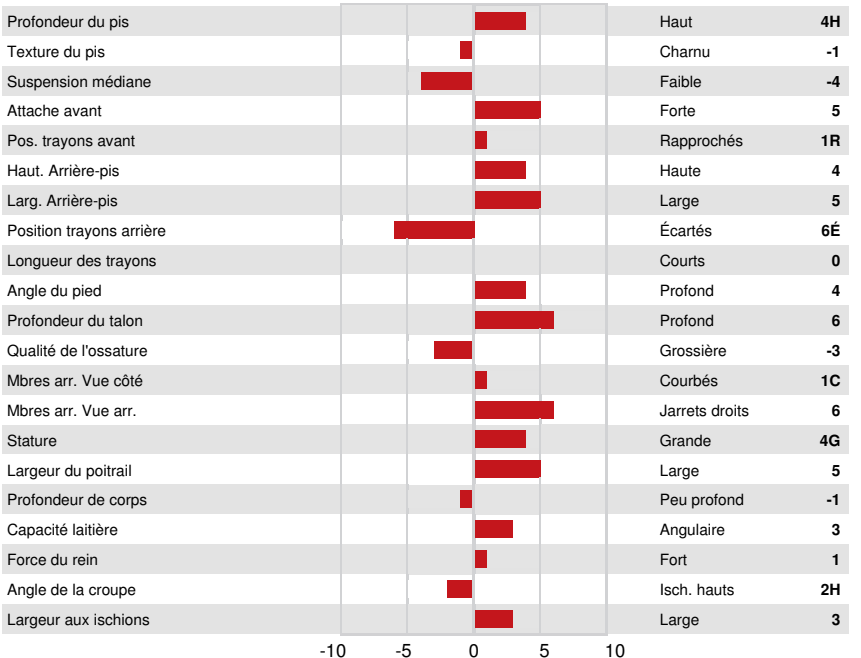

3STAR OH RANGER RED
PROGENESIS SHIMMER WAVE G-78-2YR-CAN
SCHREUR SHIMMER *RC
PROGENESIS DELSON WINNIE P GP-83-3YR-CAN
BOMAZ DELSON-P
PROGENESIS OUTL WINTERBERRY VG-88-4YR-CAN

GPA LPI +3712 PRO$ 2746

DPF RDC BLF CNF BYF MWF CVF HH1F HH2F HH3F HH4F HH5F HH6F HCDF HMWF

Nom #: HOCANM14227102 aAa: 432516 DMS:
Né le: 03/13/2022 Caséine kappa: AB Caséine bêta: A1A2

PRODUCTION		G Troupeaux	G Filles	82% Fiab	GPA 24*APR				
Lait kg	1201	Gras kg	87	Gras %	+0.34	Protéine kg	67	Protéine %	+0.21
Efficiéce de l'alimentation	109	BMC	88	Efficiéce du méthane	100				

SANTÉ ET REPRODUCTION		Immunité	107
Durée de vie	108	Immunité des veaux	104
SCS	109	Aptitude au vêlage	101
Fertilité des filles	102	Aptitude des filles au vêlage	105
Condition de chair	101	Vitesse de traite	93
Résistance à la mammite	108	Tempérament	101
Persistance de lactation	99	Résistance aux maladies métaboliques	106

CONFORMATION		G Troupeaux	G Filles	78% Fiab	GPA 24*APR	
Conformation	5	Puissance laitière	3			
Système mammaire	4	Croupe	0			
Pieds et membres	5					

PROGENESIS OUTL WINTERBERRY
THIRD DAM