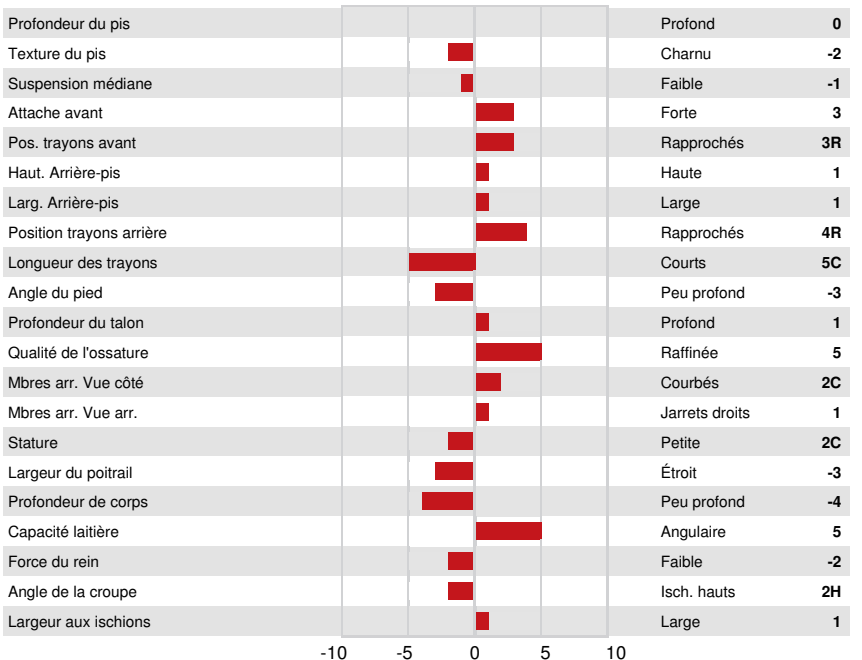

KINGS-RANSOM LEGCY DRIVE
PROGENESIS ZAZZLE WHIMSICAL
PEAK ZAZZLE
PROGENESIS ACHEIVER WIDGET GP-80-3YR-CAN
ABS ACHIEVER
PROGENESIS FRAZZ WISTERIA G-78-2YR-CAN

GPA LPI +3718 PRO$ 2826

DPF RDF BLF CNF BYF MWF CVF HH1F HH2F HH3F HH4F HH5F HH6C HCDF HMWF

Nom #: HOCANM14227076 aAa: DMS:
Né le: 02/23/2022 Caséine kappa: AB Caséine bêta: A2A2

PRODUCTION		G Troupeaux	G Filles	81% Fiab	GPA 24*APR				
Lait kg	866	Gras kg	120	Gras %	+0.75	Protéine kg	55	Protéine %	+0.22
Efficienc de l'alimentation	104	BMC	98	Efficienc du méthane	107				

SANTÉ ET REPRODUCTION		Immunité	103
Durée de vie	104	Immunité des veaux	104
SCS	102	Aptitude au vêlage	105
Fertilité des filles	110	Aptitude des filles au vêlage	107
Condition de chair	96	Vitesse de traite	107
Résistance à la mammite	103	Tempérament	103
Persistance de lactation	95	Résistance aux maladies métaboliques	103

CONFORMATION		G Troupeaux	G Filles	77% Fiab	GPA 24*APR	
Conformation	2	Puissance laitière	0			
Système mammaire	1	Croupe	0			
Pieds et membres	5					

IHG WINNEY JEROD 55380
FIFTH DAM