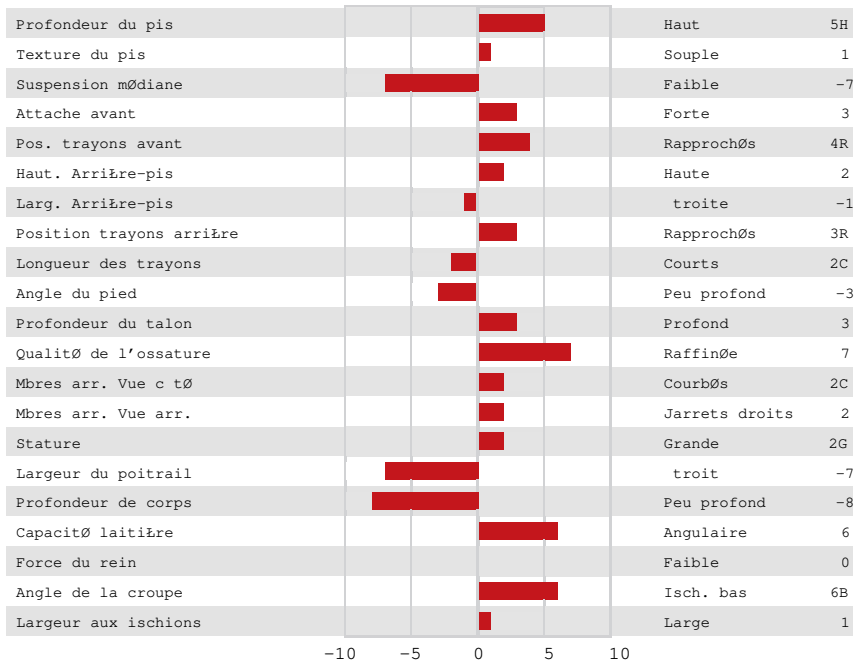

WINSTAR GREYCUP
PROGENESIS ZAZZLE PRESTIGE VG-85-2YR-CAN
PEAK ZAZZLE
PROGENESIS ACHIEVER PAISLEY GP-83-3YR-CAN 4*
ABS ACHIEVER
PROGENESIS GRANITE POWELL

GPA LPI +3658 PRO$ 2665

DPF RDF BLF CNF BYF MWF CVF HH1F HH2F HH3F HH4F HH5F HH6F HCDF HMWF

Nom #: HOCANM14227053 aAa: DMS: 135,123
NØ le: 02/10/2022 CasØine kappa: BB CasØine bØta: A2A2

PRODUCTION		G Troupeaux G Fille83% Fiab			GPA 24*Aug
Lait kg	760	Gras kg	126	Gras %	+0.81
ProtØine kg	76	ProtØine %	+0.41		
Efficience de l'alimentation	92	BMC	102	Efficience du mØthane	108

SANT ET REPRODUCTION		ImmunitØ	104
DurØe de vie	105	ImmunitØ des veaux	105
SCS	104	Aptitude au vØlage	106
FertilitØ des filles	105	Aptitude des filles au vØlage	109
Condition de chair	94	Vitesse de traite	98
RØsistance la mammite	103	TempØrament	97
Persistence de lactation	106	RØsistance aux maladies mØtaboliques	104

CONFORMATION		G Troupeaux G Filles79% Fiab	GPA 24*Aug
Conformation	2	Puissance laitiØre	-2
SystØme mammaire	1	Croupe	3
Pieds et membres	5