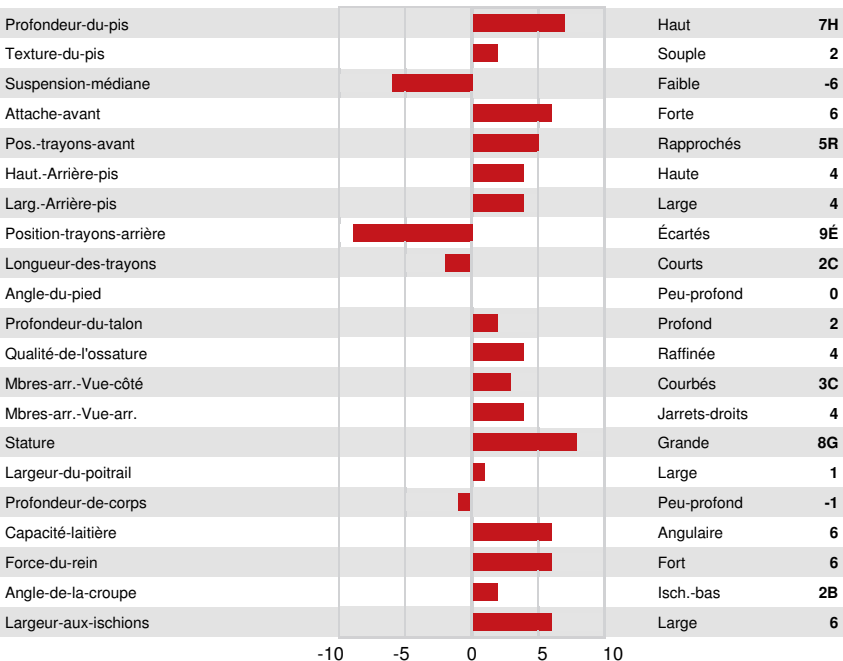

3STAR OH RANGER RED
PROGENESIS ZAZZLE PENGUIN
PEAK ZAZZLE
PROGENESIS YODA PALOMA EX-91-4YR-CAN 1*
CAL-ROY-AL YODA
PROGENESIS FORTUNE PALAU VG-87-3YR-CAN 3*

GPA LPI +3900 PRO$ 3170

DPF RDC BLF CNF BYF MWF CVF HH1F HH2F HH3F HH4F HH5F HH6F HCDF HMWF

Nom #: HOCANM14227037 aAa: 243165 DMS: 234,123
Né-le: 02/02/2022 Caséine-kappa: BB Caséine-bêta: A2A2

PRODUCTION		G Troupeaux	G Filles	81% Fiab	GPA 24* APR				
Lait kg	1010	Gras kg	125	Gras %	+0.73	Protéine kg	76	Protéine %	+0.33
Efficienc-de-l'alimentation	106	BMC	92	Efficienc-du-méthane	107				

SANTÉ-ET-REPRODUCTION		Immunité	111
Durée-de-vie	107	Immunité-des-veaux	105
SCS	110	Aptitude-au-vêlage	102
Fertilité-des-filles	101	Aptitude-des-filles-au-vêlage	105
Condition-de-chair	97	Vitesse-de-traite	95
Résistance-à-la-mammité	108	Tempérament	103
Persistance-de-lactation	101	Résistance-aux-maladies-métaboliques	104

CONFORMATION		G Troupeaux	G Filles	77% Fiab	GPA 24* APR	
Conformation	6	Puissance-laitière	4			
Système-mammaire	5	Croupe	6			
Pieds-et-membres	4					

PROGENESIS-FORTUNE-PALAU-THIRD DAM