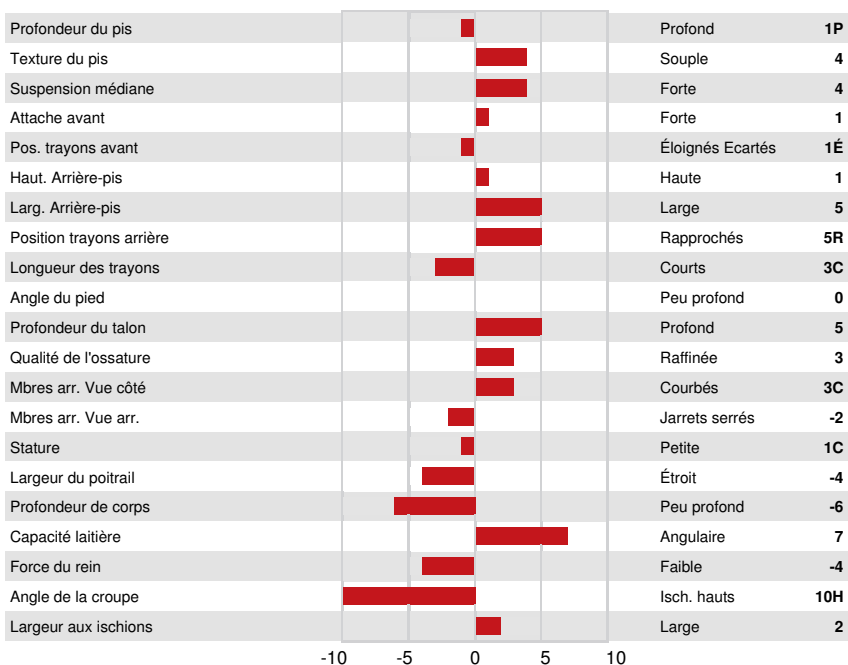

PROGENESIS CHAMPION RED
PEAK PLINKO DEFENSE
PEAK PLINKO
ELM-J DINALEE
MR RUBICON DYNASTY
C-HAVEN JOSUPER 2678 VG-87-4YR-USA

GPA LPI +3367 PRO$ 2308

DPF RDF BLF CNF VRC BYF MWF CVF HH1F HH2F HH3F HH4F HH5F HH6F HCDF HMWF

Nom #: HOCANM14227009 aAa: 432516 DMS:
Né le: 01/19/2022 Caséine kappa: AB Caséine bêta: A2A2

PRODUCTION		G Troupeaux	G Filles	80% Fiab	GPA 24*APR				
Lait kg	2107	Gras kg	110	Gras %	+0.21	Protéine kg	89	Protéine %	+0.14
Efficiéncia de l'alimentation	92	BMC	99	Efficiéncia du méthane	109				

SANTÉ ET REPRODUCTION		Immunité 103	
Durée de vie	103	Immunité des veaux	100
SCS	101	Aptitude au vêlage	106
Fertilité des filles	98	Aptitude des filles au vêlage	106
Condition de chair	95	Vitesse de traite	100
Résistance à la mammité	103	Tempérament	100
Persistance de lactation	94	Résistance aux maladies métaboliques	107

CONFORMATION		G Troupeaux	G Filles	76% Fiab	GPA 24*APR	
Conformation	0	Puissance laitière	1			
Système mammaire	2	Croupe	-7			
Pieds et membres	0					

LADYS-MANOR S DAHLIA
FIFTH DAM