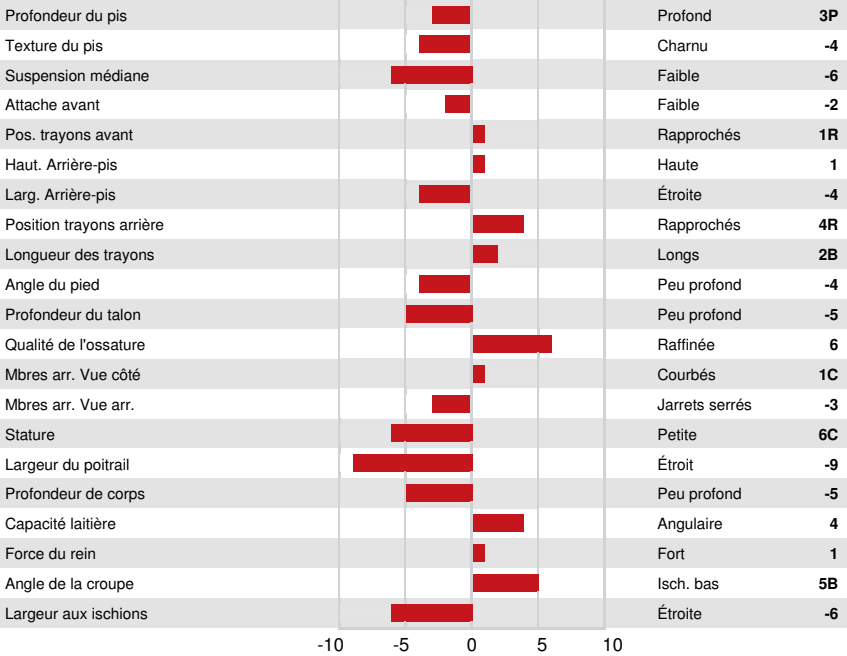

PINE-TREE HOROSCOPE
PROGENESIS TORRO JAZZHANDS GP-84-2YR-CAN
MAPLEHURST DELROY TORRO
BUSH-BROS SPECTRE JAZZ VG-85-2YR-CAN
DE-SU 13050 SPECTRE
BUSH-BROS JOSUPER 5823

GPA LPI +3302 PRO$ 2371
DPF RDF BLF CNF BYF MWF CVF HH1F HH2F HH3F HH4F HH5F HH6F HCDF HMWF

Nom #: HOCANM14226953 aAa: 324165 DMS:
Né le: 12/28/2021 Caséine kappa: AE Caséine bêta: A1A2

PRODUCTION		G Troupeaux	G Filles	81% Fiab	GPA 24*APR				
Lait kg	1711	Gras kg	120	Gras %	+0.45	Protéine kg	67	Protéine %	+0.08
Efficiéce de l'alimentation	97	BMC	104	Efficiéce du méthane	100				

SANTÉ ET REPRODUCTION		Immunité	98
Durée de vie	103	Immunité des veaux	98
SCS	104	Aptitude au vêlage	105
Fertilité des filles	101	Aptitude des filles au vêlage	109
Condition de chair	91	Vitesse de traite	99
Résistance à la mammite	103	Tempérament	98
Persistance de lactation	98	Résistance aux maladies métaboliques	98

CONFORMATION		G Troupeaux	G Filles	77% Fiab	GPA 24*APR	
Conformation	-3	Puissance laitière	-5			
Système mammaire	-3	Croupe	1			
Pieds et membres	0					

PROGENESIS TORRO JAZZHANDS
DAM