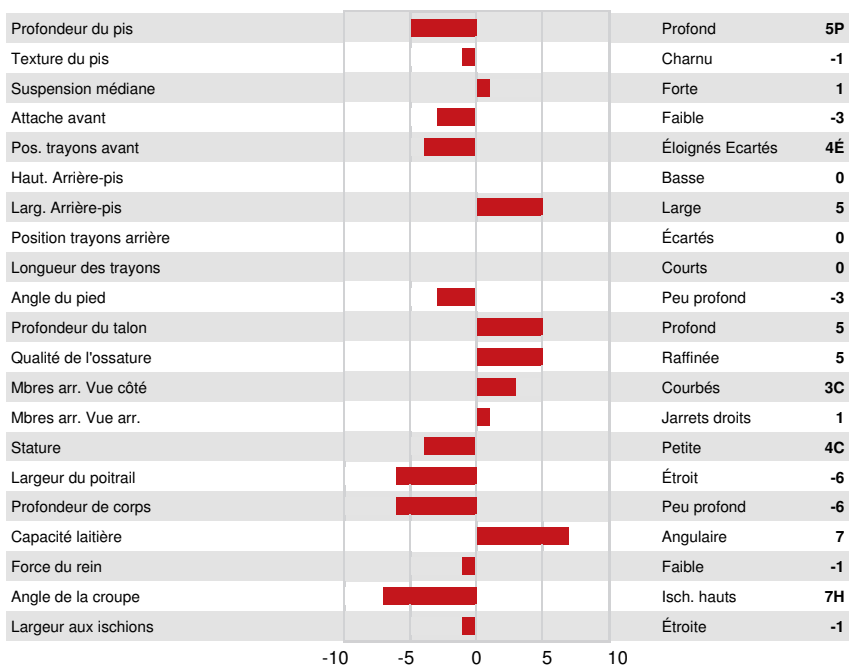

RMD-DOTTERER SSI GAMEDAY
PEAK PLINKO DEFENSE
PEAK PLINKO
ELM-J DINALEE
MR RUBICON DYNASTY
C-HAVEN JOSUPER 2678 VG-87-4YR-USA

GPA LPI +3398 PRO$ 2296

DPF RDF BLF CNF BYF MWF CVF HH1F HH2F HH3F HH4F HH5F HH6F HCDF HMWF

Nom #: HOCANM14226926 aAa: 423156 DMS: 561,126
Né le: 12/14/2021 Caséine kappa: AA Caséine bêta: A2A2

PRODUCTION		G Troupeaux	G Filles	82% Fiab	GPA 24* APR				
Lait kg	1363	Gras kg	134	Gras %	+0.68	Protéine kg	76	Protéine %	+0.23
Efficiéce de l'alimentation	94	BMC	103	Efficiéce du méthane	100				

SANTÉ ET REPRODUCTION		Immunité	104
Durée de vie	101	Immunité des veaux	107
SCS	104	Aptitude au vêlage	103
Fertilité des filles	97	Aptitude des filles au vêlage	101
Condition de chair	94	Vitesse de traite	103
Résistance à la mammité	100	Tempérament	99
Persistance de lactation	98	Résistance aux maladies métaboliques	98

CONFORMATION		G Troupeaux	G Filles	78% Fiab	GPA 24* APR	
Conformation	0	Puissance laitière	-1			
Système mammaire	-1	Croupe	-3			
Pieds et membres	4					

LADYS-MANOR S DAHLIA
FIFTH DAM