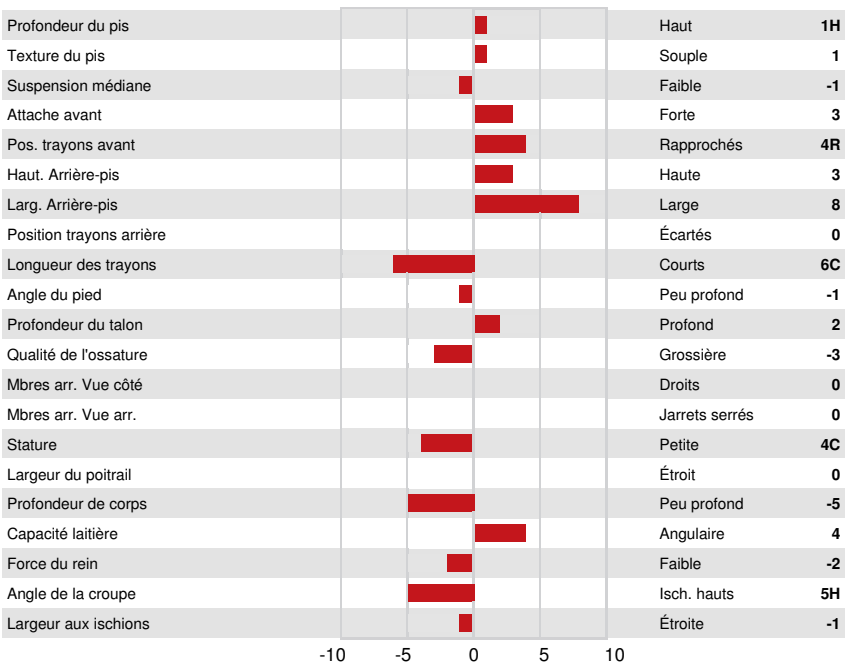

RMD-DOTTERER SSI GAMEDAY
PROGENESIS ROWDY POCKET GP-83-2YR-CAN
ABS ROWDY
PROGENESIS ACHIEVER PAISLEY GP-83-3YR-CAN 2*
ABS ACHIEVER
PROGENESIS GRANITE POWELL

GPA LPI +3562 PRO$ 2390

DPF RDF BLF CNF BYF MWF CVF HH1F HH2F HH3F HH4F HH5F HH6F HCDF HMWF

Nom #: HOCANM14226898 aAa: 234165 DMS: 561,135
Né le: 12/01/2021 Caséine kappa: AB Caséine bêta: A2A2

PRODUCTION		G Troupeaux	G Filles	83% Fiab	GPA 24* APR				
Lait kg	843	Gras kg	113	Gras %	+0.70	Protéine kg	59	Protéine %	+0.25
Efficienc de l'alimentation	104	BMC	97	Efficienc du méthane	100				

SANTÉ ET REPRODUCTION		Immunité	113
Durée de vie	105	Immunité des veaux	105
SCS	107	Aptitude au vêlage	101
Fertilité des filles	101	Aptitude des filles au vêlage	101
Condition de chair	100	Vitesse de traite	99
Résistance à la mammite	106	Tempérament	96
Persistance de lactation	98	Résistance aux maladies métaboliques	103

CONFORMATION		G Troupeaux	G Filles	79% Fiab	GPA 24* APR	
Conformation	2	Puissance laitière	1			
Système mammaire	3	Croupe	-4			
Pieds et membres	1					

SYNERGY RUBICON PERFECT
FOURTH DAM