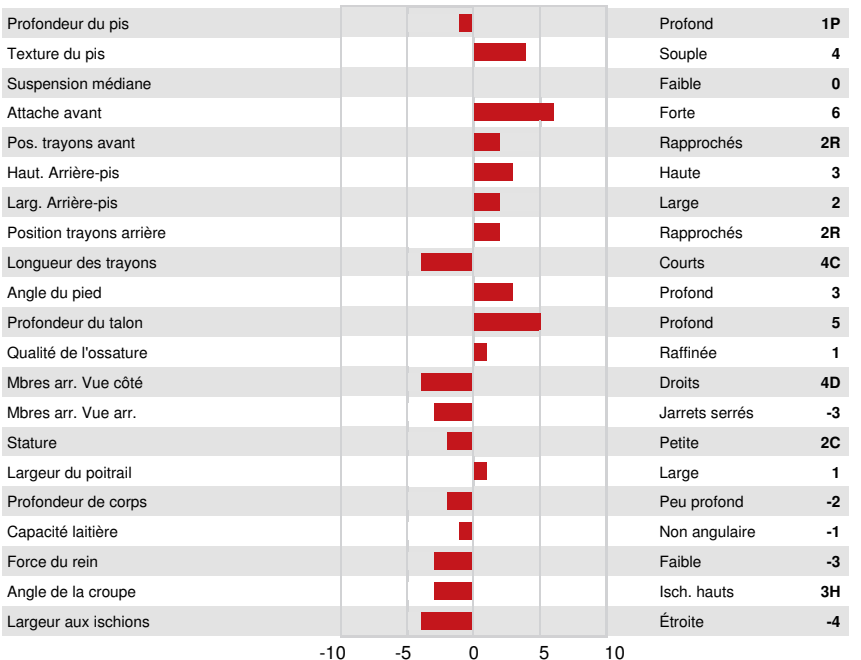

PLAIN-KNOLL LGCY TRIBUTE
PROGENESIS ZAZZLE RATTLE
PEAK ZAZZLE
PROGENESIS ACHIEVER RAVISH VG-85-3YR-CAN
ABS ACHIEVER
OCD LEGENDARY RAE EX-90-6YR-CAN

GPA LPI +3639 PRO$ 2619

DPF RDF BLF CNF BYF MWF CVF HH1F HH2F HH3F HH4F HH5C HH6C HCDF HMWF

Nom #: HOCANM14226907

aAa: 231465

DMS: 561,135

Né le: 12/07/2021

Caséine kappa: AB

Caséine bêta: A2A2

PRODUCTION		G Troupeaux	G Filles	81% Fiab	GPA 24*APR				
Lait kg	383	Gras kg	124	Gras %	+0.94	Protéine kg	67	Protéine %	+0.45
Efficienc. de l'alimentation	99	BMC	100	Efficienc. du méthane	104				

SANTÉ ET REPRODUCTION		Immunité	109
Durée de vie	104	Immunité des veaux	107
SCS	108	Aptitude au vêlage	104
Fertilité des filles	103	Aptitude des filles au vêlage	104
Condition de chair	104	Vitesse de traite	96
Résistance à la mammite	107	Tempérament	94
Persistance de lactation	97	Résistance aux maladies métaboliques	103

CONFORMATION		G Troupeaux	G Filles	77% Fiab	GPA 24*APR	
Conformation	3	Puissance laitière	0			
Système mammaire	4	Croupe	-3			
Pieds et membres	1					

OCD LEGENDARY RAE
THIRD DAM