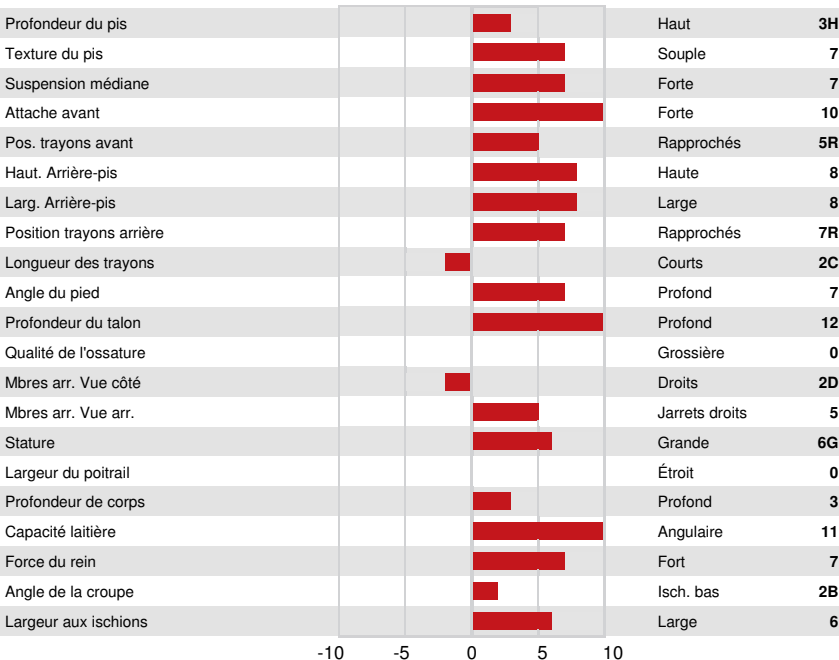

COOKIECUTTER MOM HALO
FOURTH DAM