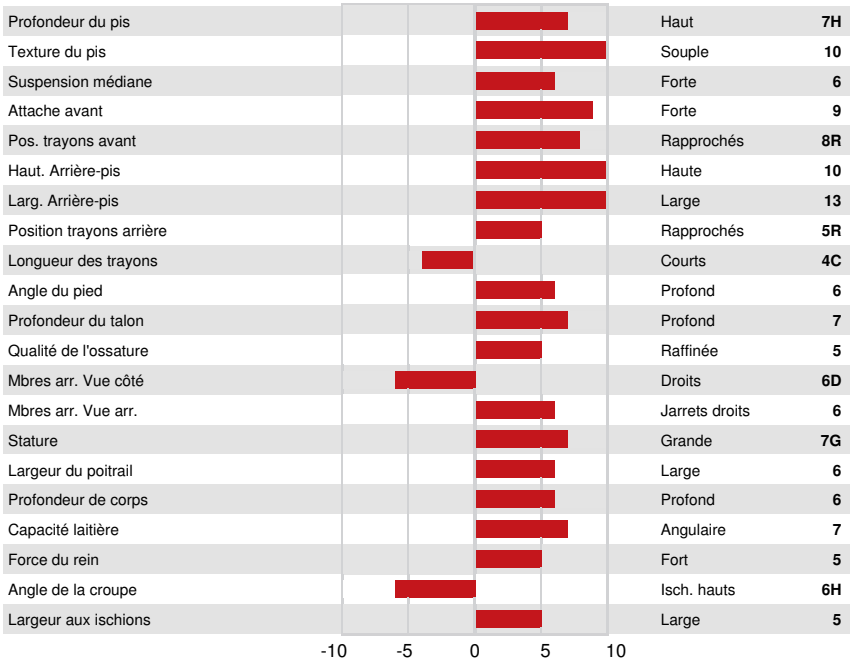

PEAK JAGGER
PROGENESIS EINSTEIN REKLAW VG-85-3YR-CAN
SILVERRIDGE V EINSTEIN
PROGENESIS FABULOUS RITA VG-85-3YR-CAN 1*
PROGENESIS FABULOUS
OCD LEGENDARY RAE EX-90-6YR-CAN

GPA LPI +3390 PRO$ 1733

DPF RDF BLF CNF BYF MWF CVF HH1C HH2F HH3F HH4F HH5C HH6F HCDF HMWF

Nom #: HOCANM14226763 aAa: 234165 DMS: 126,246
Né le: 09/29/2021 Caséine kappa: AB Caséine bêta: A2A2

PRODUCTION		G Troupeaux	G Filles	82% Fiab	GPA 24* APR				
Lait kg	-355	Gras kg	59	Gras %	+0.65	Protéine kg	32	Protéine %	+0.36
Efficienc de l'alimentation	104	BMC	92	Efficienc du méthane	107				

SANTÉ ET REPRODUCTION		Immunité	107
Durée de vie	103	Immunité des veaux	105
SCS	103	Aptitude au vêlage	100
Fertilité des filles	99	Aptitude des filles au vêlage	104
Condition de chair	100	Vitesse de traite	102
Résistance à la mammite	104	Tempérament	103
Persistance de lactation	96	Résistance aux maladies métaboliques	105

CONFORMATION		G Troupeaux	G Filles	78% Fiab	GPA 24* APR	
Conformation	11	Puissance laitière	10			
Système mammaire	11	Croupe	2			
Pieds et membres	3					

OCD LEGENDARY RAE
THIRD DAM