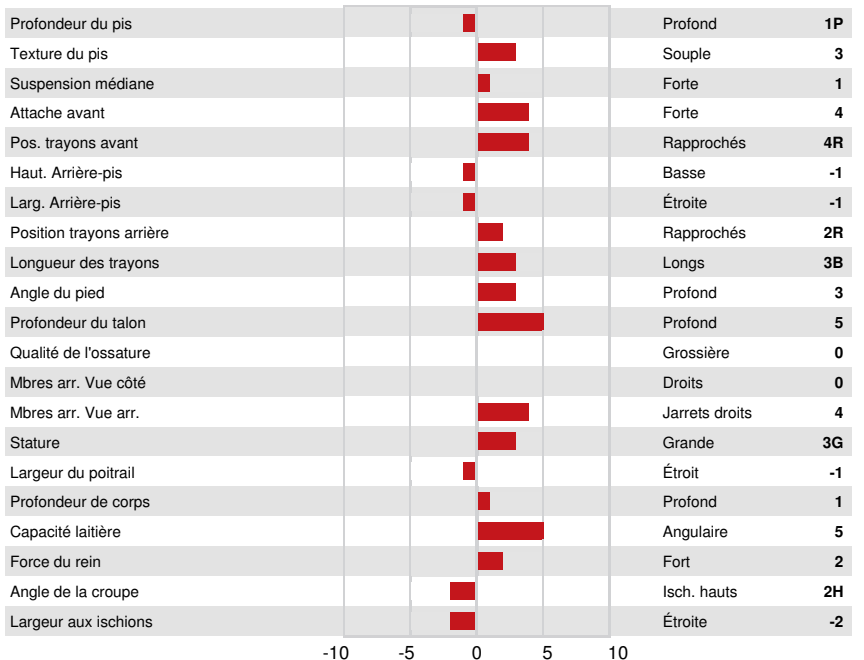

SANTÉ ET REPRODUCTION

Immunité 101

Durée de vie	106	Immunité des veaux	95
SCS	100	Aptitude au vêlage	103
Fertilité des filles	100	Aptitude des filles au vêlage	102
Condition de chair	98	Vitesse de traite	104
Résistance à la mammite	100	Tempérament	103
Persistance de lactation	100	Résistance aux maladies métaboliques	104

CONFORMATION

G Troupeaux G Filles 80% Fiab

GPA 24* APR

Conformation	3	Puissance laitière	3
Système mammaire	3	Croupe	-1
Pieds et membres	3		

AOT SALVATORE HICCUP
GRANDDAM

COOKIECUTTER MOM HALO
FOURTH DAM

COOKIECUTTER GLD HOLLER
FIFTH DAM