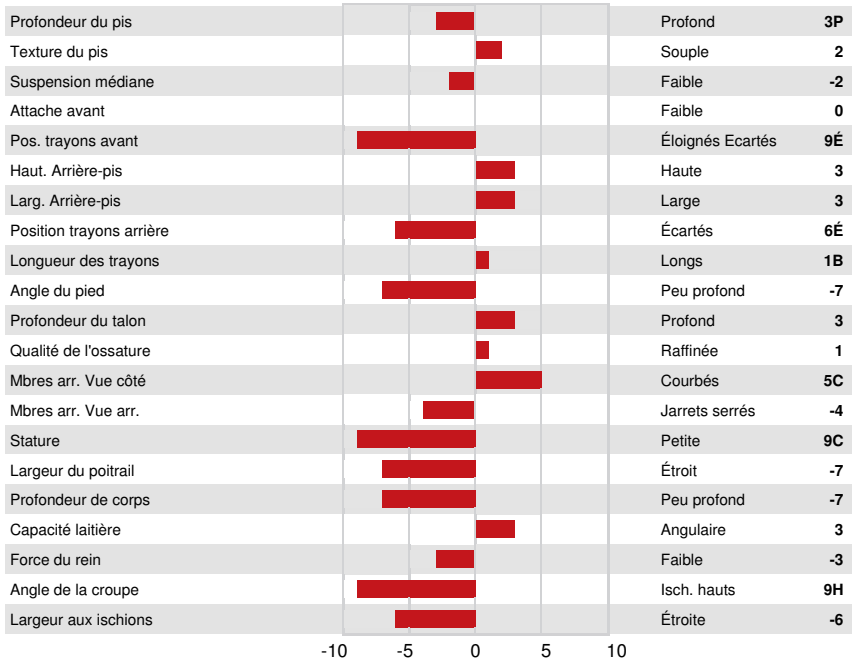

SIEMERS BRAVE
PROGENESIS FASTBALL ROTOR
BOMAZ FASTBALL
PROGENESIS ACHIEVER RAVISH VG-85-3YR-CAN
ABS ACHIEVER
OCD LEGENDARY RAE EX-90-6YR-CAN

GPA LPI +3457 PRO$ 2376

DPF MFF RDF BLF CNF BYF MWF CVF HH1F HH2F HH3F HH4F HH5F HH6F HCDF HMWF

Nom #: HOCANM14074993 aAa: 423615 DMS: 135,345
Né le: 08/26/2021 Caséine kappa: AB Caséine bêta: A2A2

PRODUCTION		G Troupeaux	G Filles	80% Fiab	GPA 24* APR				
Lait kg	1500	Gras kg	97	Gras %	+0.35	Protéine kg	70	Protéine %	+0.16
Efficienc de l'alimentation	102	BMC	105	Efficienc du méthane	96				

SANTÉ ET REPRODUCTION		Immunité	104
Durée de vie	106	Immunité des veaux	109
SCS	101	Aptitude au vêlage	103
Fertilité des filles	102	Aptitude des filles au vêlage	104
Condition de chair	96	Vitesse de traite	102
Résistance à la mammite	102	Tempérament	103
Persistance de lactation	98	Résistance aux maladies métaboliques	102

CONFORMATION		G Troupeaux	G Filles	77% Fiab	GPA 24* APR	
Conformation	-1	Puissance laitière	-5			
Système mammaire	2	Croupe	-8			
Pieds et membres	1					

OCD LEGENDARY RAE
THIRD DAM