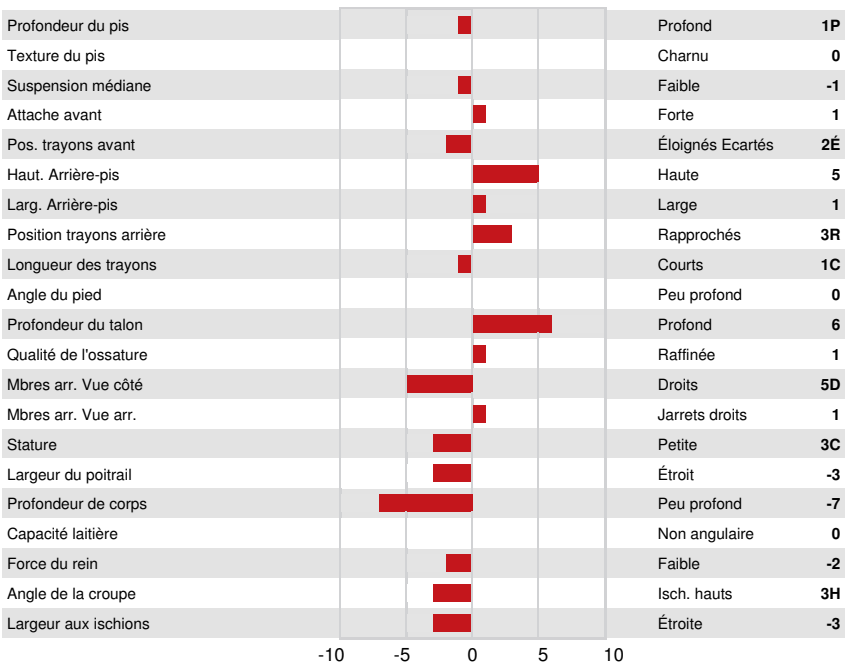

PLAIN-KNOLL LGCY TRIBUTE
PROGENESIS FASTBALL PATRIOTS VG-85-2YR-CAN
BOMAZ FASTBALL
PROGENESIS ACHIEVER PAISLEY GP-83-3YR-CAN 2*
ABS ACHIEVER
PROGENESIS GRANITE POWELL

GPA LPI +3455 PRO$ 2429

DPF RDF BLF CNF BYF MWF CVF HH1F HH2F HH3F HH4F HH5C HH6F HCDF HMWF

Nom #: HOCANM14074981 aAa: 243615 DMS:
Né le: 08/21/2021 Caséine kappa: BE Caséine bêta: A1A1

PRODUCTION		G Troupeaux	G Filles	81% Fiab	GPA 24* APR				
Lait kg	1266	Gras kg	99	Gras %	+0.41	Protéine kg	65	Protéine %	+0.19
Efficienc de l'alimentation	97	BMC	100	Efficienc du méthane	101				

SANTÉ ET REPRODUCTION		Immunité	100
Durée de vie	104	Immunité des veaux	99
SCS	105	Aptitude au vêlage	105
Fertilité des filles	106	Aptitude des filles au vêlage	107
Condition de chair	100	Vitesse de traite	101
Résistance à la mammite	103	Tempérament	96
Persistance de lactation	100	Résistance aux maladies métaboliques	101

CONFORMATION		G Troupeaux	G Filles	77% Fiab	GPA 24* APR	
Conformation	0	Puissance laitière	-3			
Système mammaire	2	Croupe	-4			
Pieds et membres	1					

SYNERGY RUBICON PERFECT
FOURTH DAM