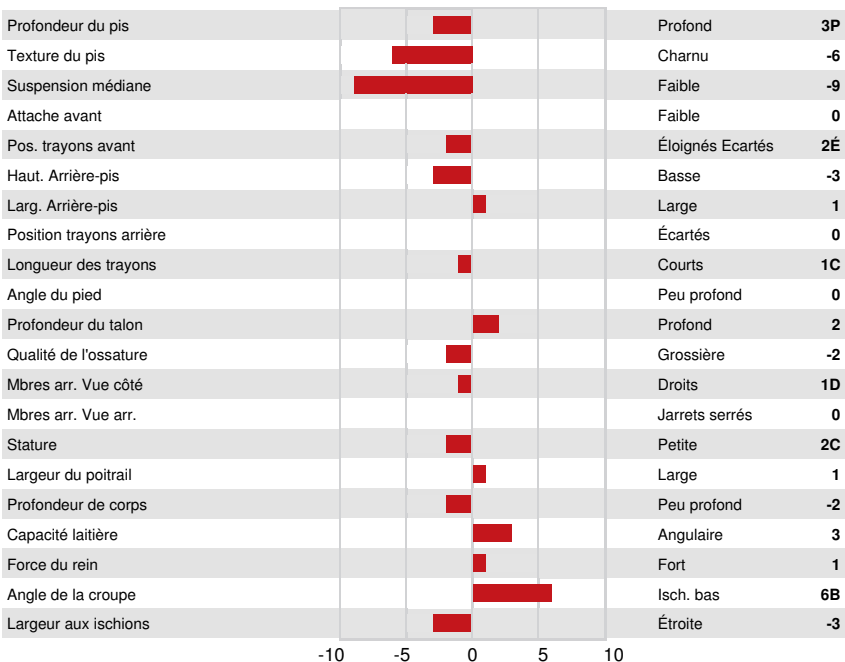

PEAK MOLINE
SDG CRIMSON VALENTINE
ABS CRIMSON
SIMPLE-DREAMS 4825 F2757 GP-82-4YR-USA
MELARRY JOSUPER FRAZZLED
BLUMENFELD MONTEREY 4825 VG-85-3YR-USA DOM

GPA LPI +3506 PRO$ 2668

DPF MFF RDF BLF CNF XIF BYF MWF CVF HH1F HH2F HH3F HH4F HH5F HH6F HCDF HMWF

Nom #: HOCANM14074890 aAa: 243615 DMS:
Né le: 07/15/2021 Caséine kappa: AA Caséine bêta: A2A2

PRODUCTION		G Troupeaux	G Filles	80% Fiab	GPA 24*APR				
Lait kg	1091	Gras kg	143	Gras %	+0.85	Protéine kg	69	Protéine %	+0.26
Efficienc de l'alimentation	98	BMC	100	Efficienc du méthane	104				

SANTÉ ET REPRODUCTION		Immunité	101
Durée de vie	102	Immunité des veaux	103
SCS	105	Aptitude au vêlage	101
Fertilité des filles	101	Aptitude des filles au vêlage	104
Condition de chair	99	Vitesse de traite	105
Résistance à la mammité	102	Tempérament	106
Persistance de lactation	98	Résistance aux maladies métaboliques	100

CONFORMATION		G Troupeaux	G Filles	76% Fiab	GPA 24*APR	
Conformation	-1	Puissance laitière	2			
Système mammaire	-4	Croupe	2			
Pieds et membres	4