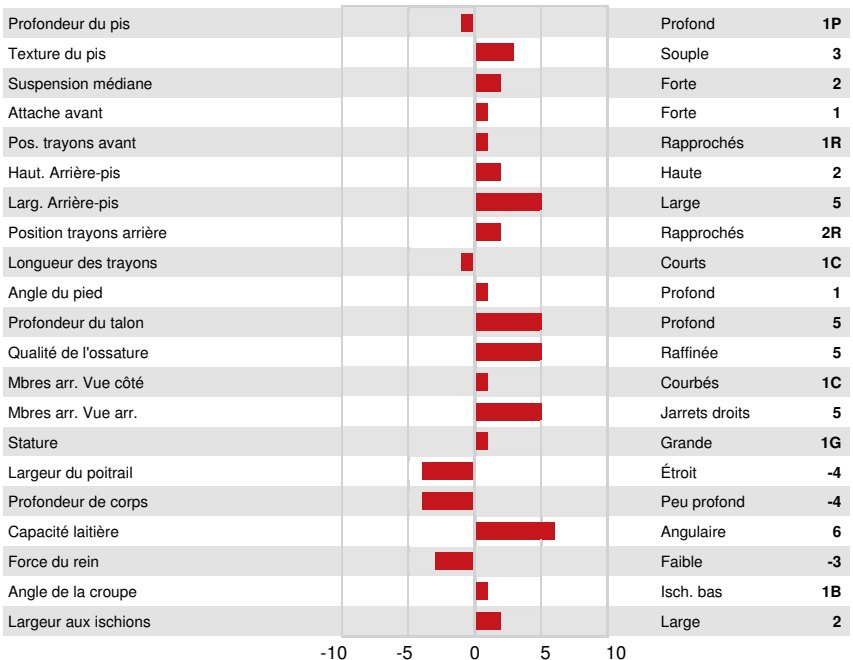

RMD-DOTTERER SSI GAMEDAY
PINE-TREE ACUR LIMITLESS GP-83-3YR-CAN
PINE-TREE ACURA
PINE-TREE 5976 PROP 7829 VG-87-5YR-USA DOM
PINE-TREE PROPHECY
SANDY-VALLEY NO LIMIT VG-86-6YR-USA

GPA LPI +3541 PRO$ 2270

DPF RDF BLF CNF BYF MWC CVF HH1F HH2F HH3F HH4F HH5F HH6F HCDF HMWC

Nom #: HOCANM14074923 aAa: 342156 DMS: 135,123
Né le: 07/26/2021 Caséine kappa: AB Caséine bêta: A1A2

PRODUCTION		G Troupeaux	G Filles	83% Fiab	GPA 24* APR				
Lait kg	447	Gras kg	121	Gras %	+0.88	Protéine kg	60	Protéine %	+0.37
Efficiéce de l'alimentation	100	BMC	98	Efficiéce du méthane	107				

SANTÉ ET REPRODUCTION		Immunité	99
Durée de vie	103	Immunité des veaux	99
SCS	100	Aptitude au vêlage	99
Fertilité des filles	101	Aptitude des filles au vêlage	101
Condition de chair	96	Vitesse de traite	102
Résistance à la mammité	100	Tempérament	99
Persistance de lactation	94	Résistance aux maladies métaboliques	97

CONFORMATION		G Troupeaux	G Filles	79% Fiab	GPA 24* APR	
Conformation	4	Puissance laitière	0			
Système mammaire	3	Croupe	0			
Pieds et membres	7					

PINE-TREE MONICA PLANETA
FIFTH DAM