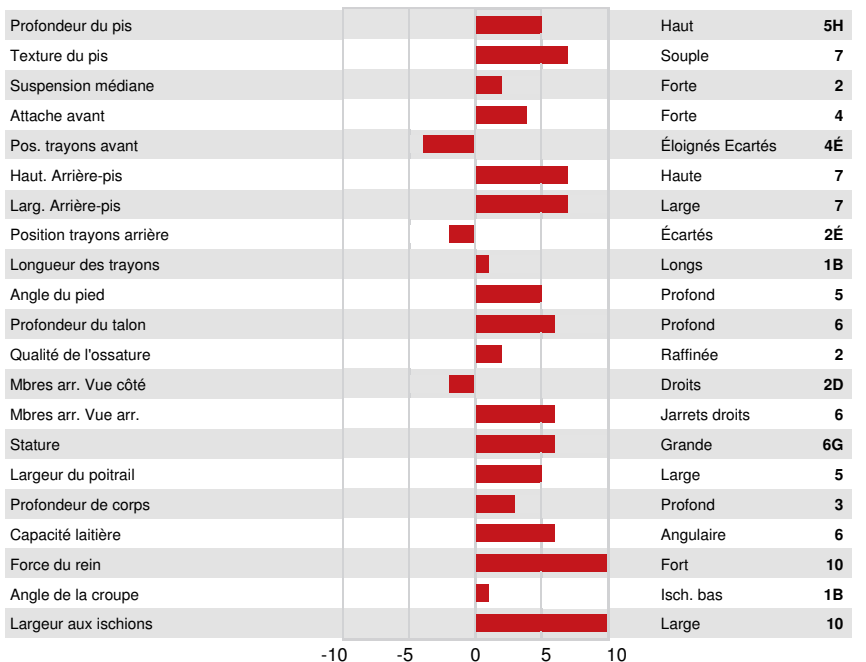

STANTONS CHIEF
COMESTAR LAMAGIC IMPRESSION EX-93-4YR-CAN 1*
MONUMENT IMPRESSION
COMESTAR LAMADONA DOORMAN EX-94-2E-CAN 24*
VAL-BISSON DOORMAN
COMESTAR LAUTAMAI MAN O MAN VG-87-2YR-CAN 19*

GPA LPI +3021 PRO$ 688
VG-CAN DPF MFF RDF BLF CNF XIF BYF MWF HH1F HH2F HH3F HH4F HH5F HH6F HCDF
CVF HMWF

Nom #: HOCANM120461050 aAa: 432615 DMS: 234,123
Né le: 01/24/2021 Caséine kappa: AB Caséine bêta: A2A2

PRODUCTION		G Troupeaux	G Filles	85% Fiab	GPA 24*APR				
Lait kg	374	Gras kg	33	Gras %	+0.18	Protéine kg	22	Protéine %	+0.08
Effizienz de l'alimentation	92	BMC	95	Effizienz du méthane	99				

SANTÉ ET REPRODUCTION		Immunité	101
Durée de vie	101	Immunité des veaux	106
SCS	102	Aptitude au vêlage	95
Fertilité des filles	97	Aptitude des filles au vêlage	98
Condition de chair	101	Vitesse de traite	100
Résistance à la mammite	102	Tempérament	100
Persistance de lactation	104	Résistance aux maladies métaboliques	101

CONFORMATION		G Troupeaux	G Filles	82% Fiab	GPA 24*APR	
Conformation	11	Puissance laitière	9			
Système mammaire	7	Croupe	9			
Pieds et membres	5					

COMESTAR LAMAGIC IMPRESSION
DAM