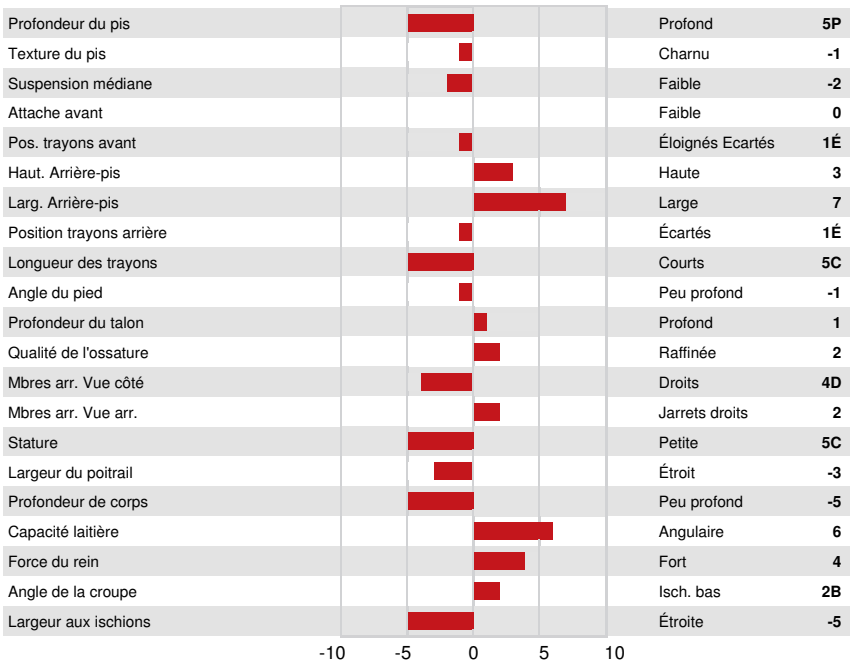

RMD-DOTTERER SSI GAMEDAY
PROGENESIS TORRO JAZZHANDS GP-84-2YR-CAN
MAPLEHURST DELROY TORRO
BUSH-BROS SPECTRE JAZZ VG-85-2YR-CAN
DE-SU 13050 SPECTRE
BUSH-BROS JOSUPER 5823

GPA LPI +3427 PRO$ 2322

DPF RDF BLF CNF BYF MWC CVF HH1F HH2F HH3F HH4F HH5F HH6F HCDF HMWC

Nom #: HOCANM14074858 aAa: 453621 DMS: 135,561
Né le: 06/29/2021 Caséine kappa: AB Caséine bêta: A2A2

PRODUCTION		G Troupeaux	G Filles	82% Fiab	GPA 24* APR				
Lait kg	1538	Gras kg	91	Gras %	+0.24	Protéine kg	75	Protéine %	+0.18
Efficiéce de l'alimentation	100	BMC	102	Efficiéce du méthane	98				

SANTÉ ET REPRODUCTION		Immunité	98
Durée de vie	105	Immunité des veaux	97
SCS	100	Aptitude au vêlage	106
Fertilité des filles	102	Aptitude des filles au vêlage	106
Condition de chair	97	Vitesse de traite	106
Résistance à la mammité	99	Tempérament	98
Persistance de lactation	95	Résistance aux maladies métaboliques	98

CONFORMATION		G Troupeaux	G Filles	77% Fiab	GPA 24* APR	
Conformation	2	Puissance laitière	1			
Système mammaire	0	Croupe	3			
Pieds et membres	4					

PROGENESIS TORRO JAZZHANDS
DAM