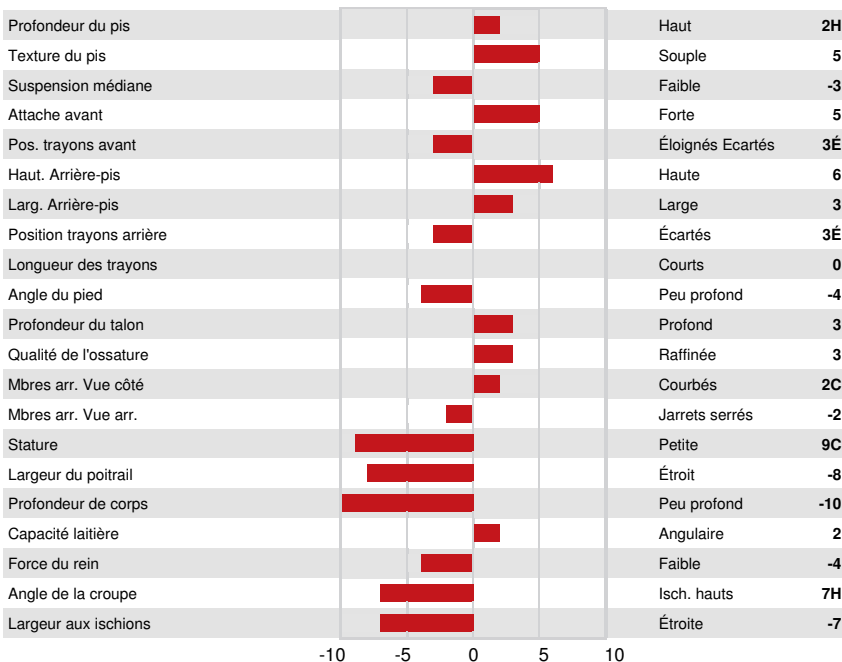

SANTÉ ET REPRODUCTION

Immunité 101

Durée de vie	107	Immunité des veaux	101
SCS	103	Aptitude au vêlage	106
Fertilité des filles	104	Aptitude des filles au vêlage	104
Condition de chair	97	Vitesse de traite	98
Résistance à la mammite	103	Tempérament	100
Persistance de lactation	101	Résistance aux maladies métaboliques	100

CONFORMATION

G Troupeaux G Filles 77% Fiab

GPA 24*APR

Conformation	2	Puissance laitière	-6
Système mammaire	8	Croupe	-8
Pieds et membres	1		

COOKIECUTTER DTA HABITAN

THIRD DAM

COOKIECUTTER MOM HALO

FIFTH DAM