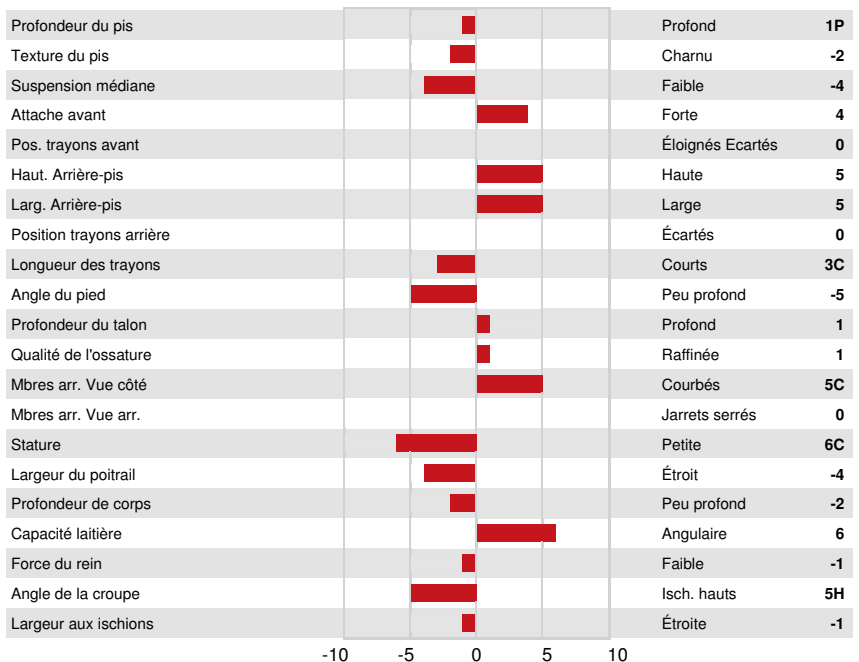

HILMAR BOSA
AARDEMA FUTURE ISABELLA
MELARRY FRAZZLED FUTURE
AARDEMA FRAZZLED 31422
MELARRY JOSUPER FRAZZLED
ENDCO DENV FLORRIE 24673 GP-81-2YR-USA

GPA LPI +3516 PRO$ 2510

DPF RDF BLF CNF BYF MWF CVF HH1F HH2F HH3F HH4F HH5F HH6F HCDF HMWF

Nom #: HO840M3207538468 aAa: 324156 DMS: 561,135
Né le: 03/05/2021 Caséine kappa: BB Caséine bêta: A1A2

PRODUCTION		G Troupeaux	G Filles	82% Fiab	GPA 24*APR				
Lait kg	1560	Gras kg	99	Gras %	+0.31	Protéine kg	66	Protéine %	+0.11
Efficiéce de l'alimentation	102	BMC	103	Efficiéce du méthane	94				

SANTÉ ET REPRODUCTION		Immunité	111
Durée de vie	107	Immunité des veaux	111
SCS	106	Aptitude au vêlage	101
Fertilité des filles	102	Aptitude des filles au vêlage	104
Condition de chair	94	Vitesse de traite	98
Résistance à la mammite	104	Tempérament	103
Persistance de lactation	97	Résistance aux maladies métaboliques	101

CONFORMATION		G Troupeaux	G Filles	78% Fiab	GPA 24*APR	
Conformation	2	Puissance laitière	0			
Système mammaire	4	Croupe	-4			
Pieds et membres	0					

OCD MAN-O-MAN FANTOM
FIFTH DAM