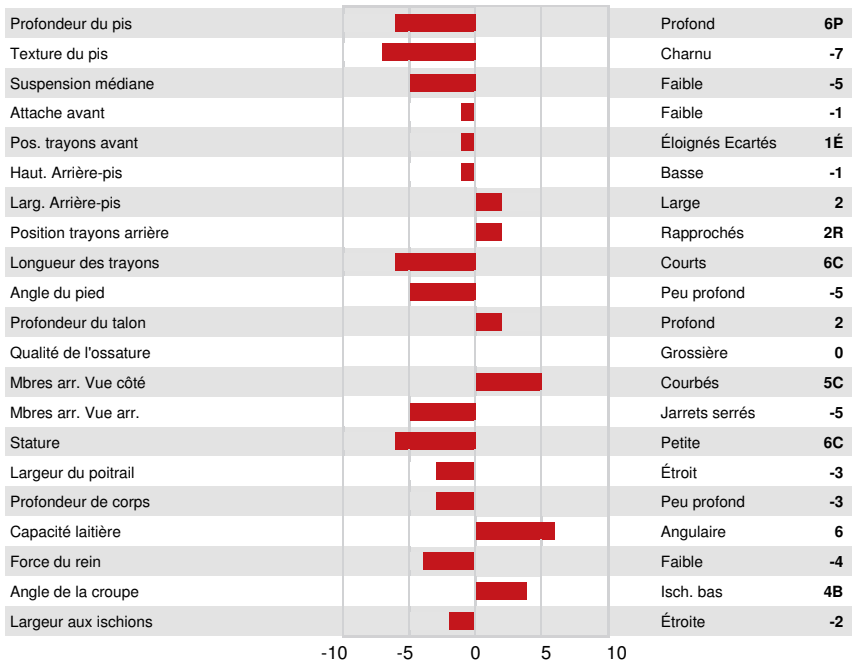

PEAK MOONRISE
PROGENESIS MEDLEY PIE VG-85-3YR-CAN
ABS MEDLEY
PROGENESIS IMAX POINSETTIA GP-83-2YR-CAN
SILVERRIDGE V IMAX
SYNERGY RUBICON PERFECT GP-84-2YR-USA 10*

GPA LPI +3414 PRO$ 2417

DPF RDF BLF CNF BYF MWF CVF HH1F HH2F HH3F HH4F HH5F HH6F HCDF HMWF

Nom #: HOCANM1407424 aAa: 324156 DMS: 135,345
Né le: 05/05/2021 Caséine kappa: AA Caséine bêta: A2A2

PRODUCTION		G Troupeaux	G Filles	80% Fiab	GPA 24* AUG				
Lait kg	919	Gras kg	142	Gras %	+0.91	Protéine kg	62	Protéine %	+0.26
Efficienc. de l'alimentation	97	BMC	106	Efficienc. du méthane	103				

SANTÉ ET REPRODUCTION		Immunité	105
Durée de vie	105	Immunité des veaux	103
SCS	103	Aptitude au vêlage	106
Fertilité des filles	101	Aptitude des filles au vêlage	107
Condition de chair	98	Vitesse de traite	101
Résistance à la mammite	100	Tempérament	100
Persistance de lactation	99	Résistance aux maladies métaboliques	101

CONFORMATION		G Troupeaux	G Filles	77% Fiab	GPA 24* AUG	
Conformation	-3	Puissance laitière	-1			
Système mammaire	-5	Croupe	-1			
Pieds et membres	1					

SYNERGY RUBICON PERFECT
THIRD DAM