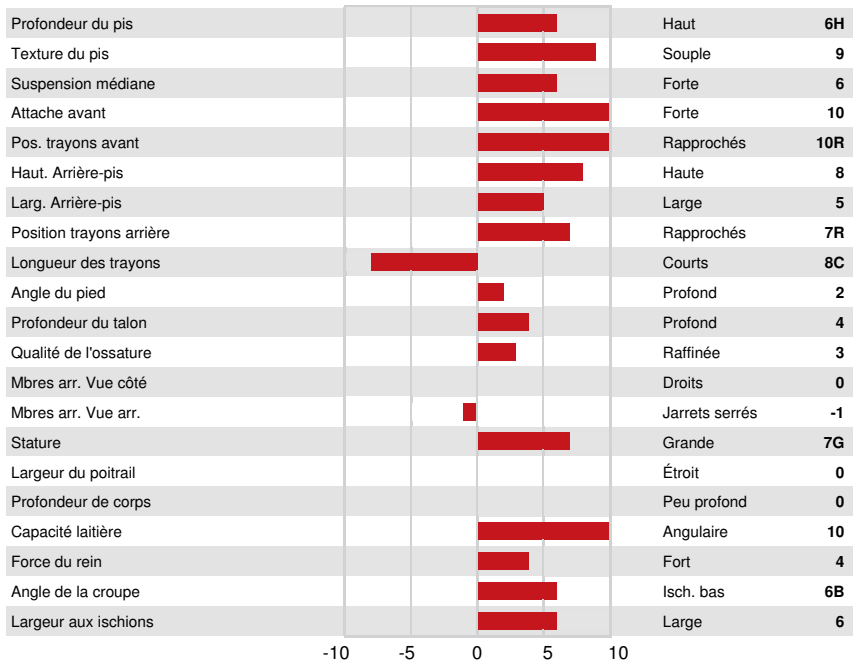

AOT HIGHJUMP
KINGS-RANSOM CASP DAZE EX-94-5YR-USA
CLAYNOOK CASPER
KINGS-RANSOM DELTA DESTINY EX-92-4YR-USA DOM
MR MOGUL DELTA 1427
KINGS-RANSOM DM DEBONAIR EX-94-2E-USA DOM

GPA LPI +3568 PRO$ 2184

VG-CAN DPF RDF BLF CNF BYF MWF CVF HH1F HH2F HH3F HH4F HH5F HH6F HCDF HMWF

Nom #: HO840M3224437486 aAa: 423615 DMS: 234,123
Né le: 12/27/2020 Caséine kappa: BB Caséine bêta: A2A2

PRODUCTION		G Troupeaux	G Filles	84% Fiab	GPA 24* APR	
Lait kg	613	Gras kg	73	Gras %	Protéine kg	Protéine %
				+0.42	55	+0.28
Efficiéce de l'alimentation	102	BMC	95	Efficiéce du méthane		
				92		

SANTÉ ET REPRODUCTION		Immunité	101
Durée de vie	103	Immunité des veaux	102
SCS	106	Aptitude au vêlage	101
Fertilité des filles	102	Aptitude des filles au vêlage	105
Condition de chair	94	Vitesse de traite	98
Résistance à la mammite	107	Tempérament	100
Persistance de lactation	102	Résistance aux maladies métaboliques	98

CONFORMATION		G Troupeaux	G Filles	81% Fiab	GPA 24* APR	
Conformation	10	Puissance laitière	6			
Système mammaire	9	Croupe	6			
Pieds et membres	3					

KINGS-RANSOM CASP DAZE
DAM