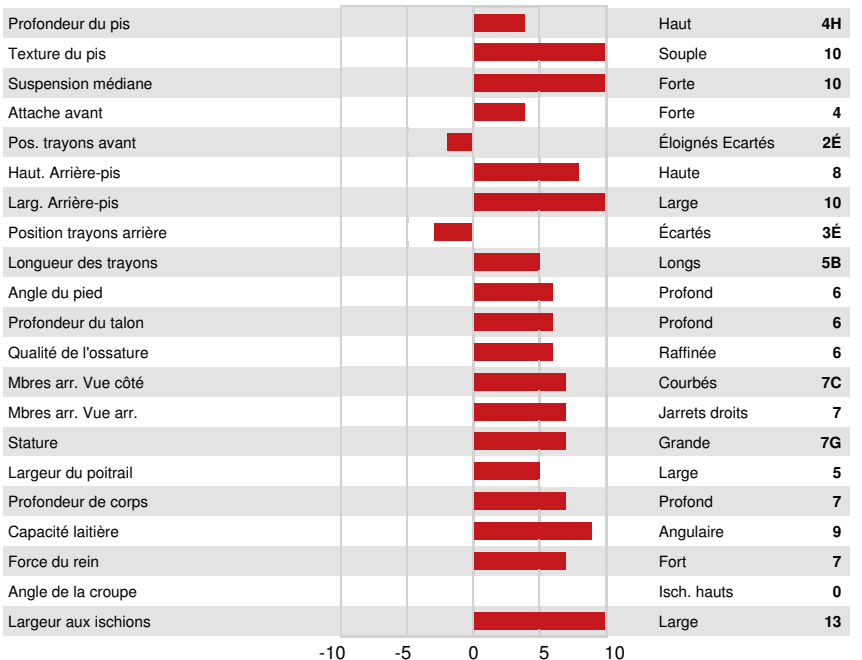

STANTONS ALLIGATOR
HANALEE IMPRESSION AUDI VG-87-3YR-CAN
MONUMENT IMPRESSION
HANALEE AFTERSHOCK AMY EX-90-2E-CAN
MS ATLEES SHT AFTERSHOCK
HANALEE LAUTHORITY APHRODITE VG-85-2YR-CAN

GPA LPI +3204 PRO$ 854

VG DPF RDF BLF CNF XIF BYF MWF CVF HH1F HH2F HH3F HH4F HH5C HH6F HCDF HMWF

Nom #: HOCANM13849880 aAa: 234165 DMS:
Né le: 11/13/2020 Caséine kappa: AA Caséine bêta: A2A2

PRODUCTION		G Troupeaux	G Filles	84% Fiab	GPA 24* APR				
Lait kg	-34	Gras kg	17	Gras %	+0.17	Protéine kg	-1	Protéine %	0.00
Efficiéce de l'alimentation	101	BMC	92	Efficiéce du méthane	96				

SANTÉ ET REPRODUCTION		Immunité	100
Durée de vie	103	Immunité des veaux	104
SCS	106	Aptitude au vêlage	98
Fertilité des filles	103	Aptitude des filles au vêlage	98
Condition de chair	97	Vitesse de traite	91
Résistance à la mammite	104	Tempérament	98
Persistance de lactation	97	Résistance aux maladies métaboliques	96

CONFORMATION		G Troupeaux	G Filles	82% Fiab	GPA 24* APR	
Conformation	16	Puissance laitière	11			
Système mammaire	11	Croupe	9			
Pieds et membres	10					

HANALEE IMPRESSION AUDI
DAM