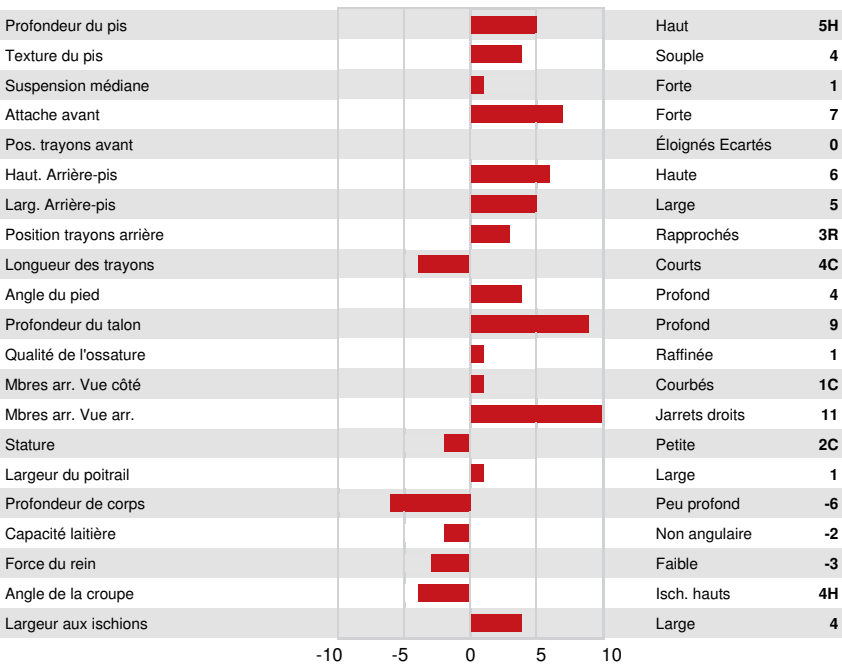

CONFORMATION G Troupeaux G Filles 79% Fiab GPA 24* APR

Conformation	8	Puissance laitière	-2
Système mammaire	7	Croupe	-2
Pieds et membres	12		

SANDY-VALLEY MD PLEASURE
THIRD DAM