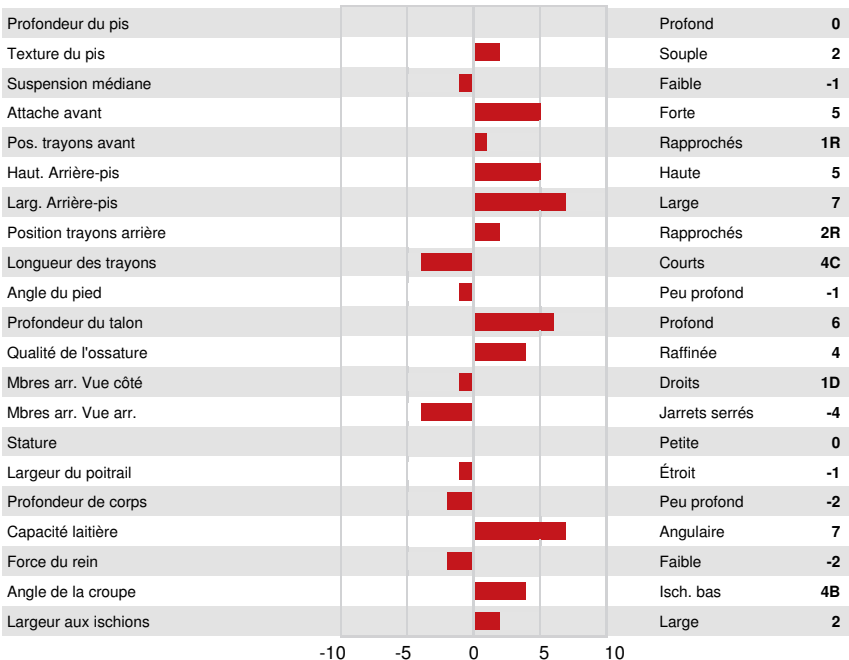

AOT HIGHJUMP
OCD LEGACY LADY 49763 GP-83-2YR-USA
PINE-TREE CW LEGACY
STUNNING-M COPYCAT LEXUS VG-85-3YR-USA
SANDY-VALLEY COPYCAT-TW
MS RUBICON LOVE GP-82-2YR-USA DOM

GPA LPI +3489 PRO$ 2111
DPF RDF BLF CNF XIF BYF MWF CVF HH1F HH2F HH3F HH4F HH5F HH6F HCDF HMWF

Nom #: HO840M3221358610 aAa: 234165 DMS: 135,123
Né le: 03/28/2021 Caséine kappa: BB Caséine bêta: A1A2

PRODUCTION		G Troupeaux	G Filles	82% Fiab	GPA 24*APR				
Lait kg	708	Gras kg	110	Gras %	+0.72	Protéine kg	56	Protéine %	+0.28
Efficiéncia de l'alimentation	97	BMC	98	Efficiéncia du méthane	105				

SANTÉ ET REPRODUCTION		Immunité	101
Durée de vie	102	Immunité des veaux	102
SCS	104	Aptitude au vêlage	101
Fertilité des filles	101	Aptitude des filles au vêlage	103
Condition de chair	96	Vitesse de traite	100
Résistance à la mammité	103	Tempérament	95
Persistance de lactation	102	Résistance aux maladies métaboliques	102

CONFORMATION		G Troupeaux	G Filles	79% Fiab	GPA 24*APR	
Conformation	5	Puissance laitière	4			
Système mammaire	4	Croupe	3			
Pieds et membres	3					

SUMMERLIZ MAN O MAN LAUSY
FIFTH DAM