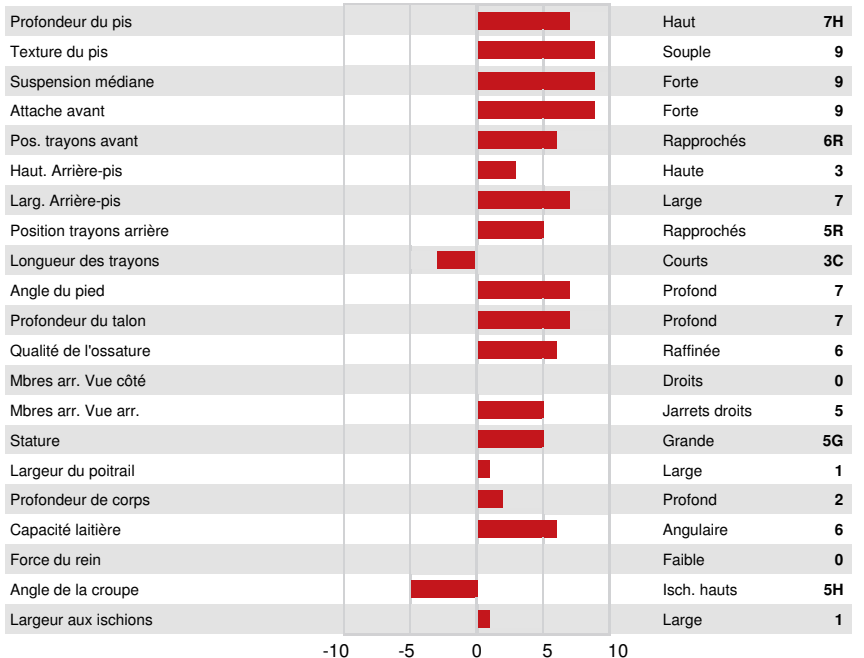

TERRA-LINDA DOC 794
DAM