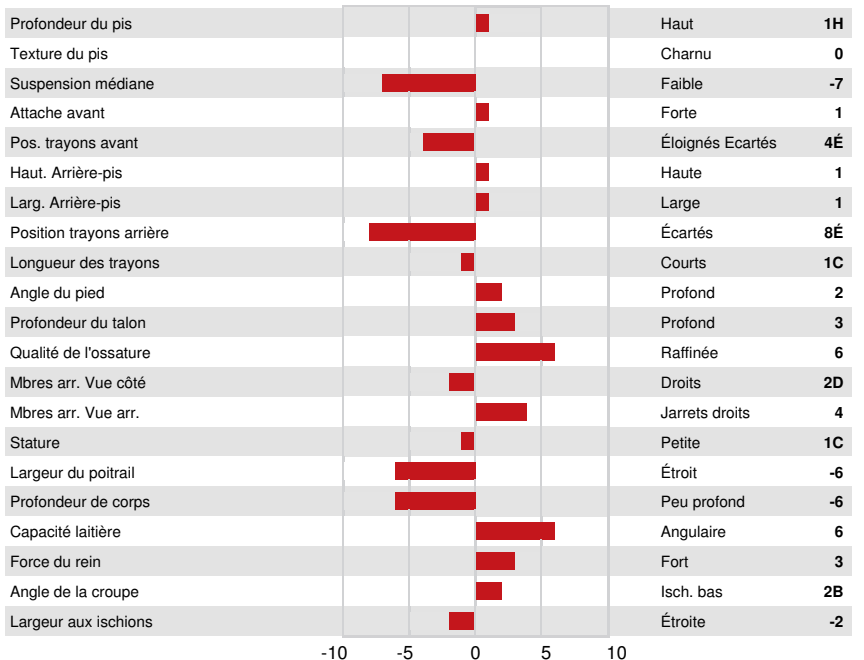

PEAK ZAZZLE
WINSTAR MILDMA
PEAK ROADY
WINSTAR ACHIEVER MODEL VG-85-2YR-USA DOM
ABS ACHIEVER
TRIPLECROWN JW OFEST 142 VG-87-5YR-USA DOM

GPA LPI +3571 PRO$ 2564
DPF RDF BLF CNF BYF MWF CVF HH1F HH2F HH3F HH4F HH5F HH6F HCDF HMWF

Nom #: HOCANM13996549 aAa: 234165 DMS: 561,135
Né le: 01/29/2021 Caséine kappa: AB Caséine bêta: A2A2

PRODUCTION		G Troupeaux	G Filles	83% Fiab	GPA 24* APR				
Lait kg	332	Gras kg	125	Gras %	+0.98	Protéine kg	54	Protéine %	+0.34
Efficienc de l'alimentation	100	BMC	104	Efficienc du méthane	108				

SANTÉ ET REPRODUCTION		Immunité	109
Durée de vie	107	Immunité des veaux	105
SCS	105	Aptitude au vêlage	104
Fertilité des filles	100	Aptitude des filles au vêlage	108
Condition de chair	96	Vitesse de traite	101
Résistance à la mammité	104	Tempérament	100
Persistance de lactation	97	Résistance aux maladies métaboliques	102

CONFORMATION		G Troupeaux	G Filles	79% Fiab	GPA 24* APR	
Conformation	2	Puissance laitière	-1			
Système mammaire	1	Croupe	1			
Pieds et membres	6