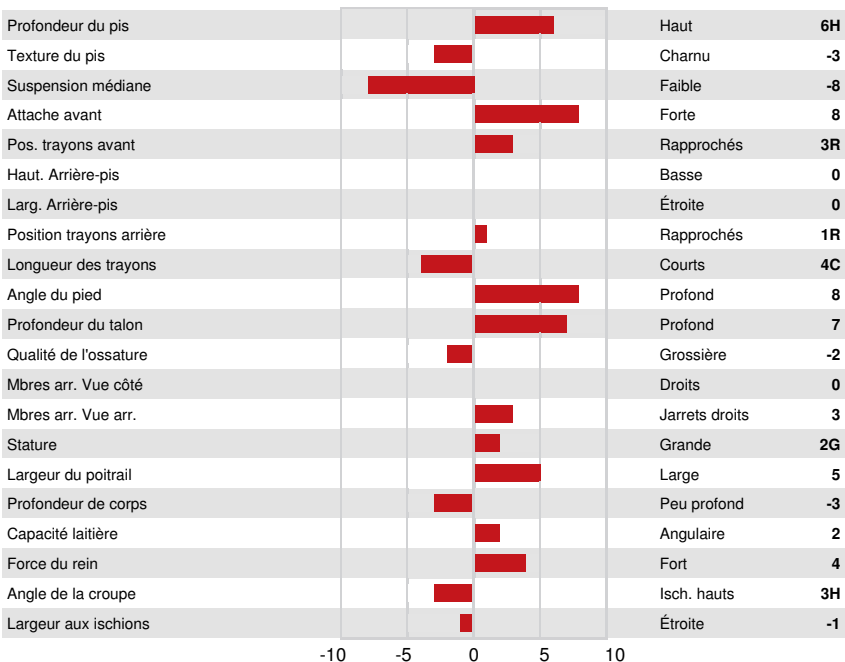

PROGENESIS MONTBLANC
SCENERY-VIEW SIMPLI EVE-RED VG-85-3YR-CAN
HOLYLAND SIMPLICITY-P-RC
SCENERY-VIEW CRYSTAL VG-88-3YR-USA
SEAGULL-BAY SILVER
SCENERY-VIEW CELIA-RED EX-92-2E-USA

GPA LPI +3275 PRO$ 1942

DPF RDC BLF CNF BYF MWF CVF HH1F HH2C HH3F HH4F HH5F HH6F HCDF HMWF

Nom #: HOCANM13996531 aAa: 243615 DMS:
Né le: 01/25/2021 Caséine kappa: AE Caséine bêta: A1A1

PRODUCTION		G Troupeaux	G Filles	84% Fiab	GPA 24* AUG				
Lait kg	778	Gras kg	90	Gras %	+0.50	Protéine kg	50	Protéine %	+0.19
Efficiéce de l'alimentation	100	BMC	94	Efficiéce du méthane	110				

SANTÉ ET REPRODUCTION		Immunité 96	
Durée de vie	103	Immunité des veaux	90
SCS	97	Aptitude au vêlage	105
Fertilité des filles	99	Aptitude des filles au vêlage	107
Condition de chair	104	Vitesse de traite	101
Résistance à la mammite	98	Tempérament	105
Persistance de lactation	102	Résistance aux maladies métaboliques	105

CONFORMATION		G Troupeaux	G Filles	81% Fiab	GPA 24* AUG	
Conformation	3	Puissance laitière	3			
Système mammaire	2	Croupe	1			
Pieds et membres	5					

SCENERY-VIEW CRYSTAL
GRANDDAM