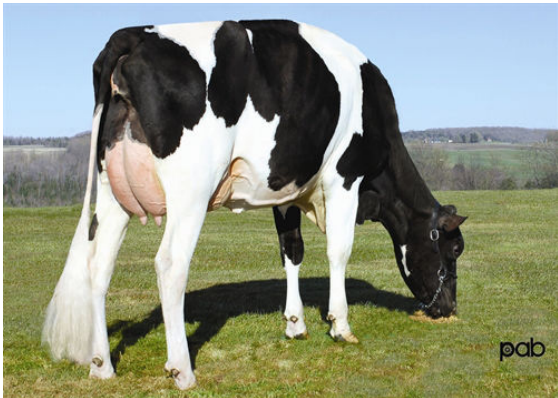

GEN-I-BEQ SNOWMAN SUMMER
FOURTH DAM

GEN-I-BEQ BOLTON SECRETLY
FIFTH DAM