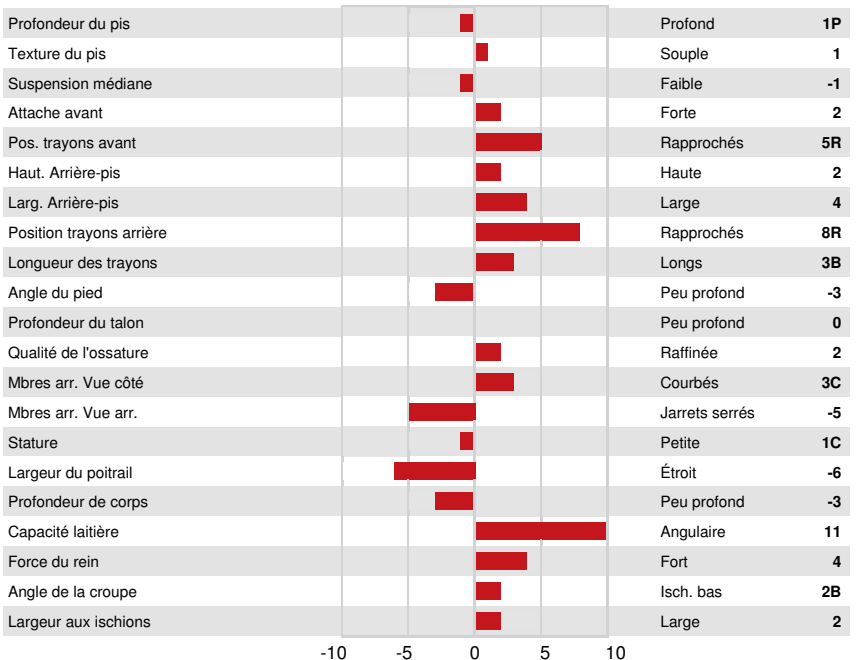

AOT HIGHJUMP
VOGUE DUKE SANGRIA P
S-S-I MONTROSS DUKE
CALBRETT PBALL SANGRIA PP VG-87-3YR-CAN 1*
VIEW-HOME POWERBALL-P
SNOWBIZ LADD P SUNSHINE VG-88-6YR-CAN 5*

GPA LPI +3361 PRO$ 1913

DPF RDF BLF CNF BYF MWF CVF HH1F HH2F HH3F HH4F HH5F HH6F HCDF HMWF

Nom #: HOCANM40001233 aAa: 423651 DMS:
Né le: 10/16/2020 Caséine kappa: BB Caséine bêta: A2A2

PRODUCTION		G Troupeaux	G Filles	83% Fiab	GPA 24* APR				
Lait kg	1093	Gras kg	109	Gras %	+0.57	Protéine kg	73	Protéine %	+0.30
Efficiéce de l'alimentation	95	BMC	100	Efficiéce du méthane	96				

SANTÉ ET REPRODUCTION		Immunité	87
Durée de vie	102	Immunité des veaux	92
SCS	102	Aptitude au vêlage	106
Fertilité des filles	99	Aptitude des filles au vêlage	102
Condition de chair	92	Vitesse de traite	93
Résistance à la mammite	103	Tempérament	101
Persistance de lactation	101	Résistance aux maladies métaboliques	100

CONFORMATION		G Troupeaux	G Filles	80% Fiab	GPA 24* APR	
Conformation	2	Puissance laitière	3			
Système mammaire	2	Croupe	4			
Pieds et membres	-3					

GEN-I-BEQ SNOWMAN SUMMER
FOURTH DAM