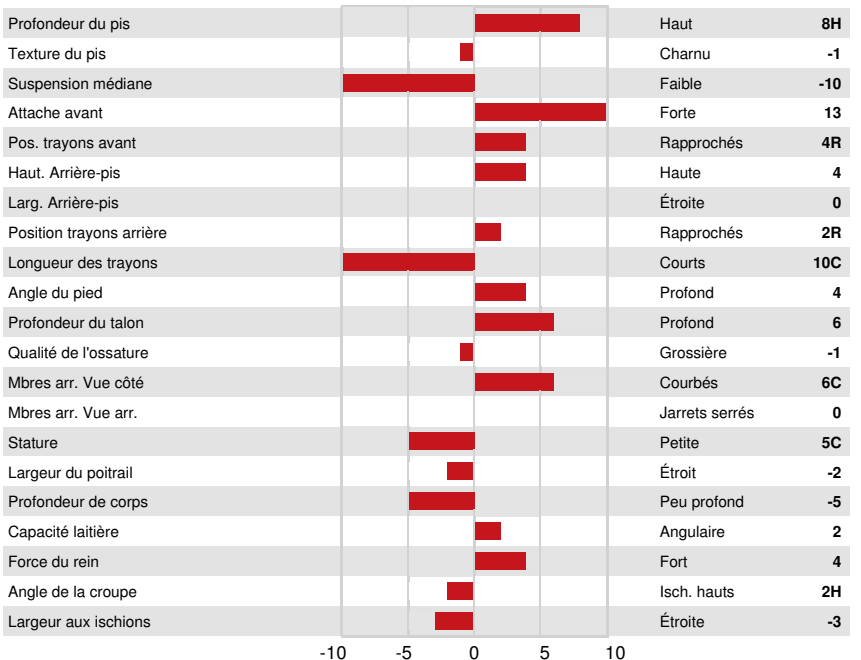

STANTONS COCKPIT
STANTONS BIGHIT MELODY VG-85-2YR-CAN 5*
S-S-I FERDINAND BIGHIT P
STANTONS VERY MOUNTAIN EX-90-3E-CAN 4*
IHG MONTANA
STANTONS MARDI VIVICA VG-85-4YR-CAN 4*

GPA LPI +3678 PRO$ 2441

DPF RDF BLF CNF BYF MWF CVF HH1F HH2F HH3F HH4F HH5F HH6F HCDF HMWF

Nom #: HOCANM13440571 aAa: 324165 DMS: 135,561
Né le: 09/24/2020 Caséine kappa: AB Caséine bêta: A1A2

PRODUCTION			G Troupeaux	G Filles	85% Fiab	GPA 24* AUG	
Lait kg	Gras kg	Gras %				Protéine kg	Protéine %
521	94	+0.62				45	+0.22
Efficiéce de l'alimentation	BMC	Efficiéce du méthane					
99	102	101					

SANTÉ ET REPRODUCTION		Immunité	103
Durée de vie	111	Immunité des veaux	100
SCS	105	Aptitude au vêlage	98
Fertilité des filles	109	Aptitude des filles au vêlage	106
Condition de chair	101	Vitesse de traite	97
Résistance à la mammite	106	Tempérament	96
Persistance de lactation	104	Résistance aux maladies métaboliques	101

CONFORMATION		G Troupeaux	G Filles	82% Fiab	GPA 24* AUG	
Conformation	5			Puissance laitière		-1
Système mammaire	4			Croupe		0
Pieds et membres	7					

SONRAY-ACRES SOC OBSERV VI
FOURTH DAM