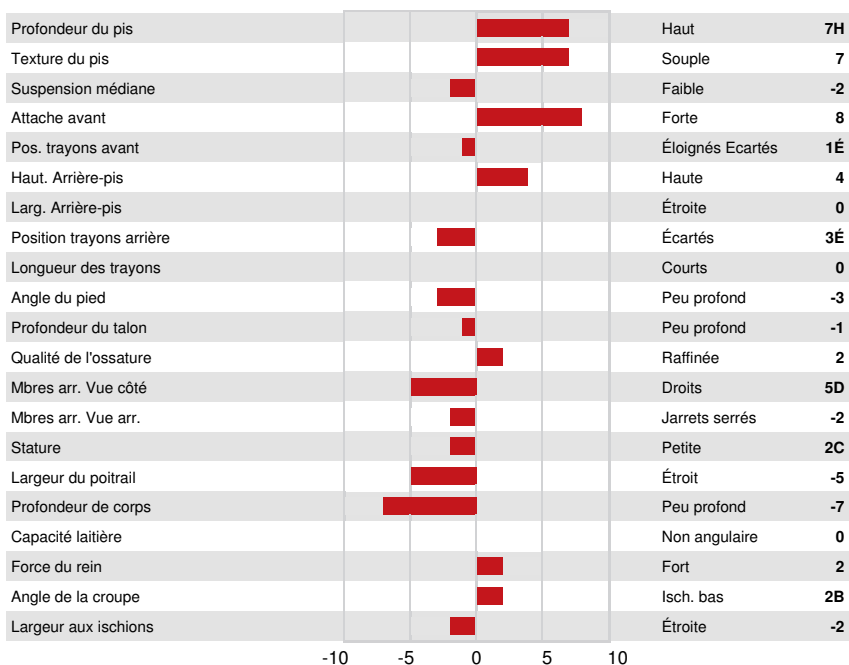

PEAK ZAZZLE
PROGENESIS CABOT POPEYE VG-85-4YR-CAN
BOMAZ CABOT
PROGENESIS FABULOUS PINUP 1*
PROGENESIS FABULOUS
PROGENESIS JEDI PRAXEUM VG-85-4YR-CAN

GPA LPI +3569 PRO$ 2479

DPF RDF BLF CNF BYF MWC CVF HH1F HH2F HH3F HH4F HH5F HH6F HCDF HMWC

Nom #: HOCANM13996434 aAa: 234156 DMS:
Né le: 12/25/2020 Caséine kappa: AB Caséine bêta: A2A2

PRODUCTION		G Troupeaux	G Filles	84% Fiab	GPA 24* APR				
Lait kg	285	Gras kg	102	Gras %	+0.78	Protéine kg	71	Protéine %	+0.49
Efficiéncia de l'alimentation	95	BMC	103	Efficiéncia du méthane	101				

SANTÉ ET REPRODUCTION		Immunité	102
Durée de vie	104	Immunité des veaux	100
SCS	103	Aptitude au vêlage	111
Fertilité des filles	101	Aptitude des filles au vêlage	109
Condition de chair	99	Vitesse de traite	100
Résistance à la mammité	105	Tempérament	96
Persistance de lactation	103	Résistance aux maladies métaboliques	105

CONFORMATION		G Troupeaux	G Filles	80% Fiab	GPA 24* APR	
Conformation	5	Puissance laitière	-3			
Système mammaire	9	Croupe	2			
Pieds et membres	0					

PROGENESIS ENFORCER PAT
FIFTH DAM