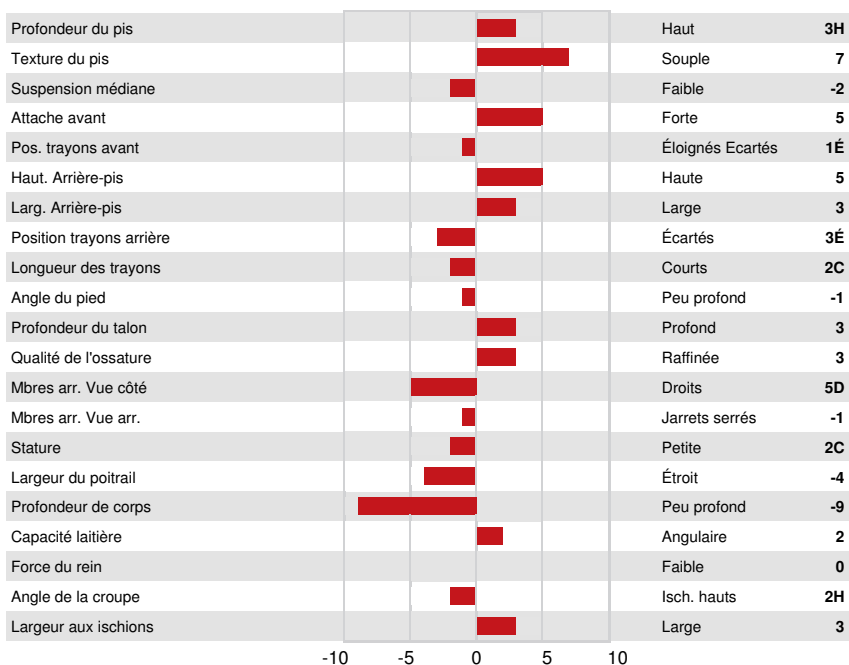

PEAK ZAZZLE
PROGENESIS CABOT POPEYE VG-85-4YR-CAN
BOMAZ CABOT
PROGENESIS FABULOUS PINUP 1*
PROGENESIS FABULOUS
PROGENESIS JEDI PRAXEUM VG-85-4YR-CAN

GPA LPI +3606 PRO$ 2655

DPF RDF BLF CNF BYF MWF CVF HH1F HH2F HH3F HH4F HH5F HH6F HCDF HMWF

Nom #: HOCANM13996417 aAa: 423516 DMS: 135,561
Né le: 12/21/2020 Caséine kappa: AB Caséine bêta: A2A2

PRODUCTION		G Troupeaux	G Filles	84% Fiab	GPA 24* APR				
Lait kg	688	Gras kg	105	Gras %	+0.67	Protéine kg	73	Protéine %	+0.39
Efficiéce de l'alimentation	98	BMC	101	Efficiéce du méthane	97				

SANTÉ ET REPRODUCTION		Immunité	102
Durée de vie	105	Immunité des veaux	97
SCS	103	Aptitude au vêlage	110
Fertilité des filles	103	Aptitude des filles au vêlage	109
Condition de chair	98	Vitesse de traite	101
Résistance à la mammité	103	Tempérament	97
Persistance de lactation	104	Résistance aux maladies métaboliques	104

CONFORMATION		G Troupeaux	G Filles	81% Fiab	GPA 24* APR	
Conformation	4	Puissance laitière	-2			
Système mammaire	7	Croupe	0			
Pieds et membres	0					

PROGENESIS ENFORCER PAT
FIFTH DAM