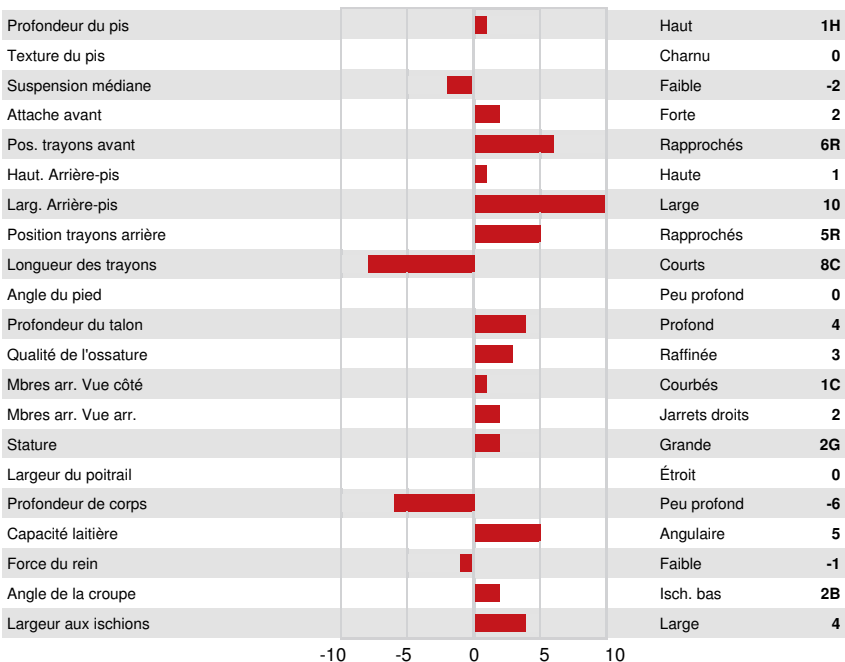

PROGENESIS MEZZOFORTE
PROGENESIS ACHIEVER PAISLEY GP-83-3YR-CAN 2*
ABS ACHIEVER
PROGENESIS GRANITE POWELL
PROGENESIS GRANITE
SYNERGY RUBICON PERFECT GP-84-2YR-USA 9*

GPA LPI +3354 PRO$ 2085

DPF RDF BLF CNF BYF MWF CVF HH1F HH2F HH3F HH4F HH5F HH6F HCDF HMWF

Nom #: HOCANM13996388 aAa: 243165 DMS:
Né le: 12/01/2020 Caséine kappa: BB Caséine bêta: A1A2

PRODUCTION			G Troupeaux	G Filles	84% Fiab	GPA 24* APR	
Lait kg	798	Gras kg	109	Gras %	+0.65	Protéine kg	48
Protéine %	+0.16	Efficiéce de l'alimentation	93	BMC	97	Efficiéce du méthane	107

SANTÉ ET REPRODUCTION		Immunité	105
Durée de vie	103	Immunité des veaux	104
SCS	100	Aptitude au vêlage	102
Fertilité des filles	102	Aptitude des filles au vêlage	109
Condition de chair	99	Vitesse de traite	106
Résistance à la mammite	101	Tempérament	99
Persistance de lactation	101	Résistance aux maladies métaboliques	103

CONFORMATION		G Troupeaux	G Filles	81% Fiab	GPA 24* APR	
Conformation	3	Puissance laitière	1			
Système mammaire	0	Croupe	2			
Pieds et membres	6					

SYNERGY RUBICON PERFECT
THIRD DAM