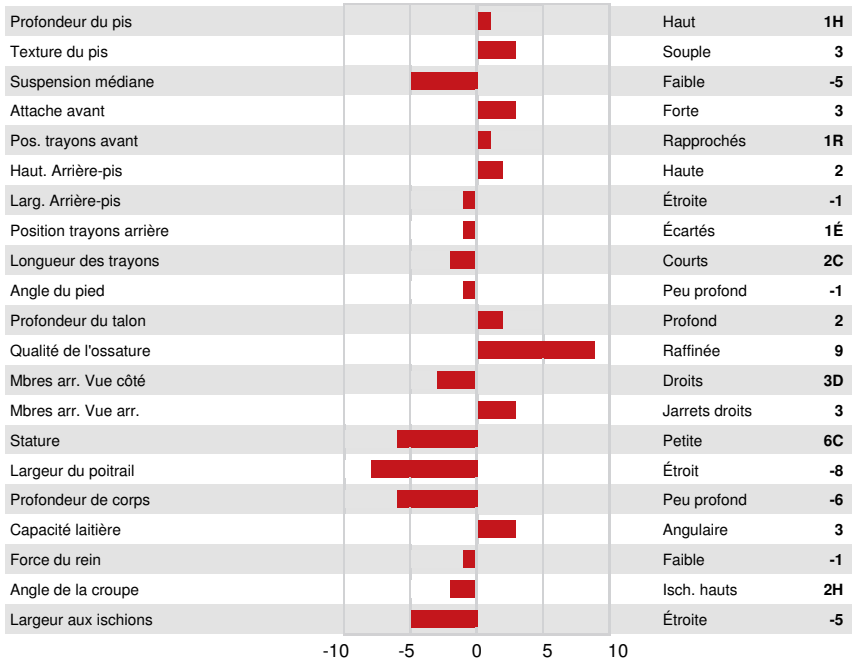

BRANDT-VIEW ACHIEVER ARAXIE
DAM