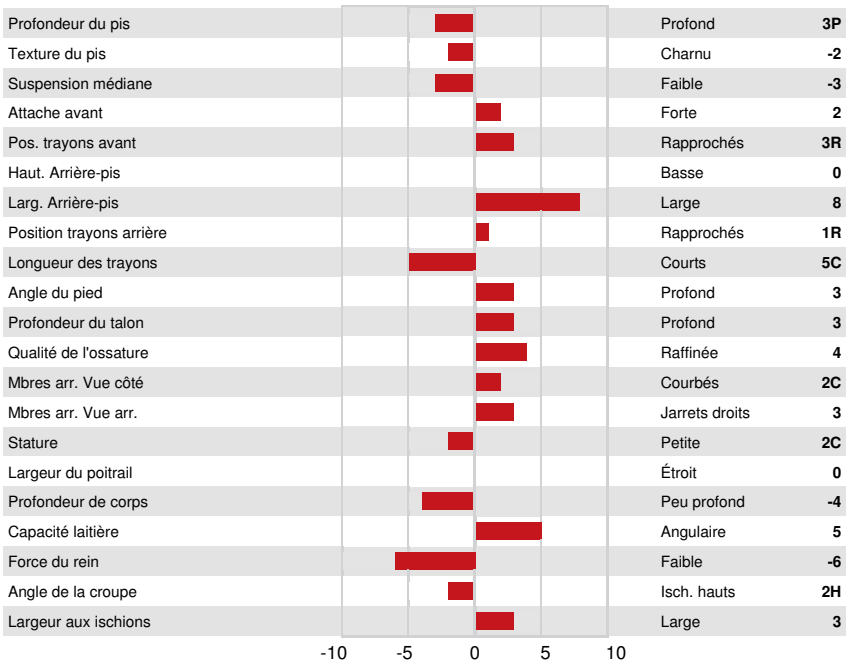

PROGENESIS MEZZOFORTE
PROGENESIS ACHIEVER PAISLEY GP-83-3YR-CAN 2*
ABS ACHIEVER
PROGENESIS GRANITE POWELL
PROGENESIS GRANITE
SYNERGY RUBICON PERFECT GP-84-2YR-USA 9*

GPA LPI +3402 PRO$ 2248
DPF RDF BLF CNF XIF BYF MWF CVF HH1F HH2F HH3F HH4F HH5F HH6F HCDF HMWF

Nom #: HOCANM13808048 aAa: 234165 DMS: 135,561
Né le: 11/24/2020 Caséine kappa: BE Caséine bêta: A1A1

PRODUCTION		G Troupeaux	G Filles	84% Fiab	GPA 24* APR				
Lait kg	648	Gras kg	105	Gras %	+0.66	Protéine kg	61	Protéine %	+0.31
Efficiéce de l'alimentation	97	BMC	99	Efficiéce du méthane	106				

SANTÉ ET REPRODUCTION		Immunité	102
Durée de vie	101	Immunité des veaux	100
SCS	103	Aptitude au vêlage	104
Fertilité des filles	101	Aptitude des filles au vêlage	108
Condition de chair	100	Vitesse de traite	101
Résistance à la mammite	104	Tempérament	100
Persistance de lactation	102	Résistance aux maladies métaboliques	105

CONFORMATION		G Troupeaux	G Filles	81% Fiab	GPA 24* APR	
Conformation	2	Puissance laitière	1			
Système mammaire	0	Croupe	-2			
Pieds et membres	7					

SYNERGY RUBICON PERFECT
THIRD DAM