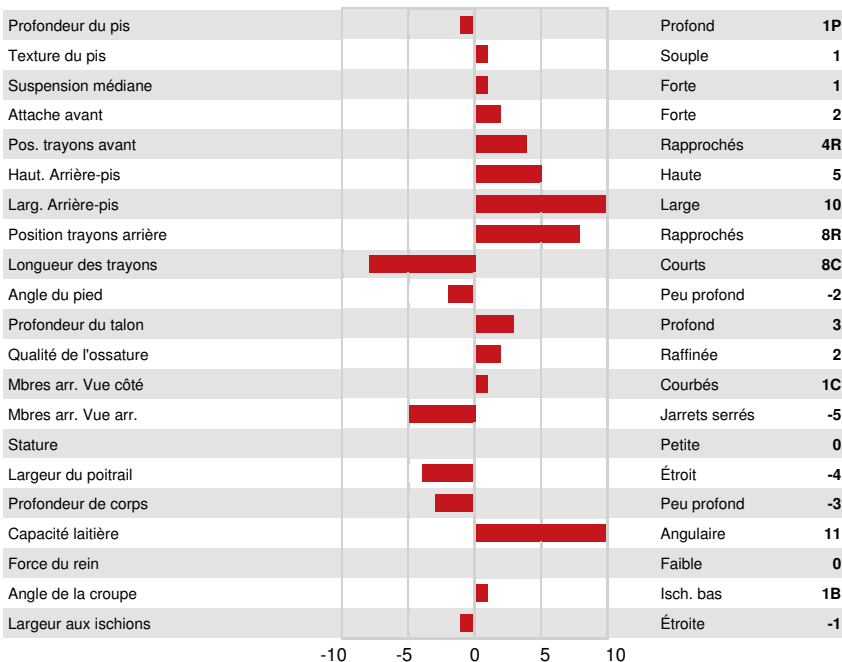

CONFORMATION

G Troupeaux G Filles 81% Fiab

GPA 24*AUG

Conformation	2	Puissance laitière	3
Système mammaire	1	Croupe	1
Pieds et membres	1		

SIEMERS SHAN BOMBIANNA

FOURTH DAM